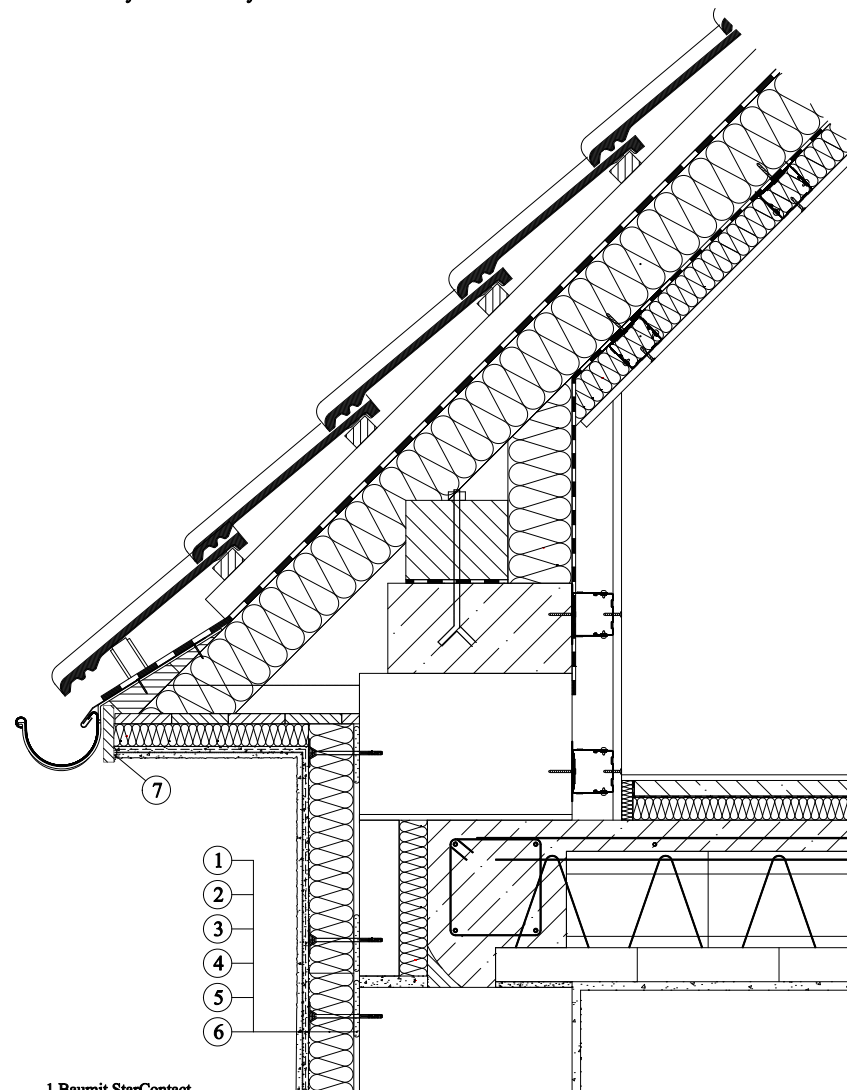

H.5 Detaily u šikmé střechy

H.5.2 Detaily šikmé střechy – neodvětrávaná fasáda - římsa

- 1 Baumit StarContact
- 2 Baumit EPS-F
- 3 Baumit StarContact
- 4 Baumit StarTex
- 5 Baumit UniPrimer
- 6 Baumit NanoporTop
- 7 Baumit Baumacol Polyurethane