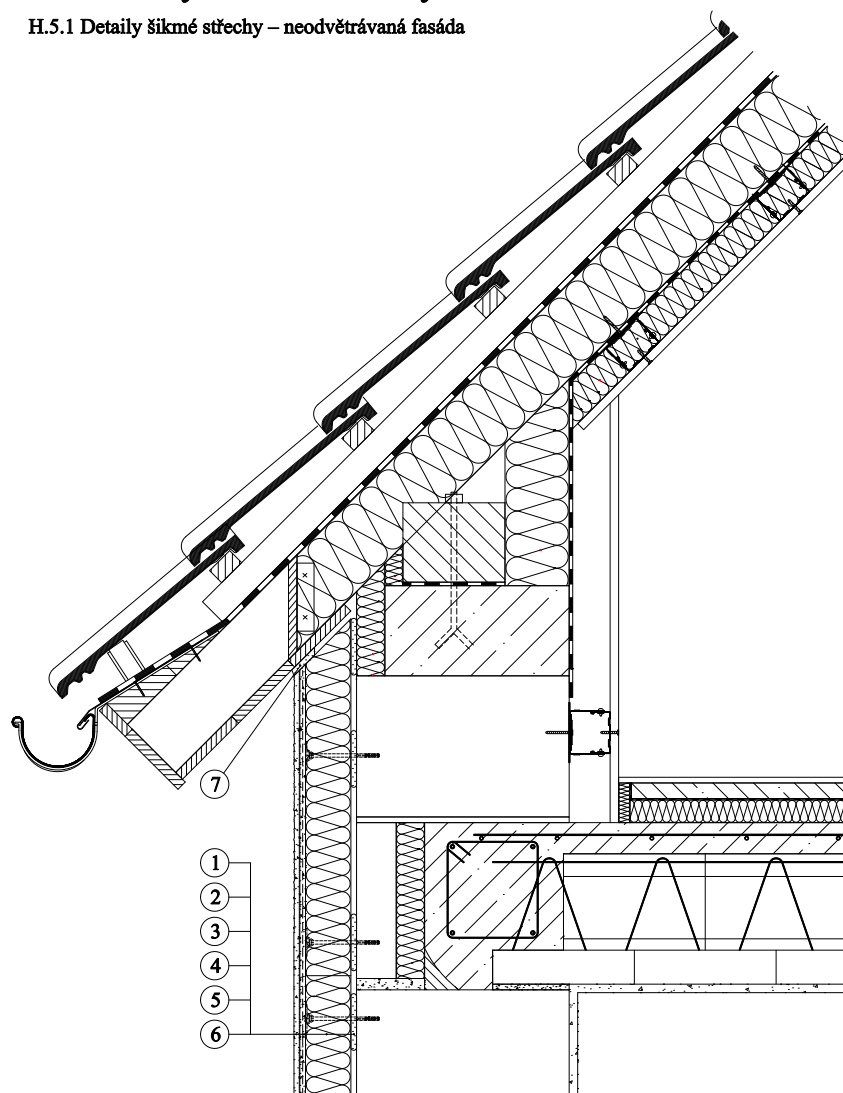

H. Technické detaily

H.5 Detaily u šikmé střechy

H.5.1 Detaily šikmé střechy – neodvětrávaná fasáda

- 1 Baumit StarContact
- 2 Baumit EPS-F
- 3 Baumit StarContact
- 4 Baumit StarTex
- 5 Baumit UniPrimer
- 6 Baumit NanoporTop
- 7 Těsnící páska