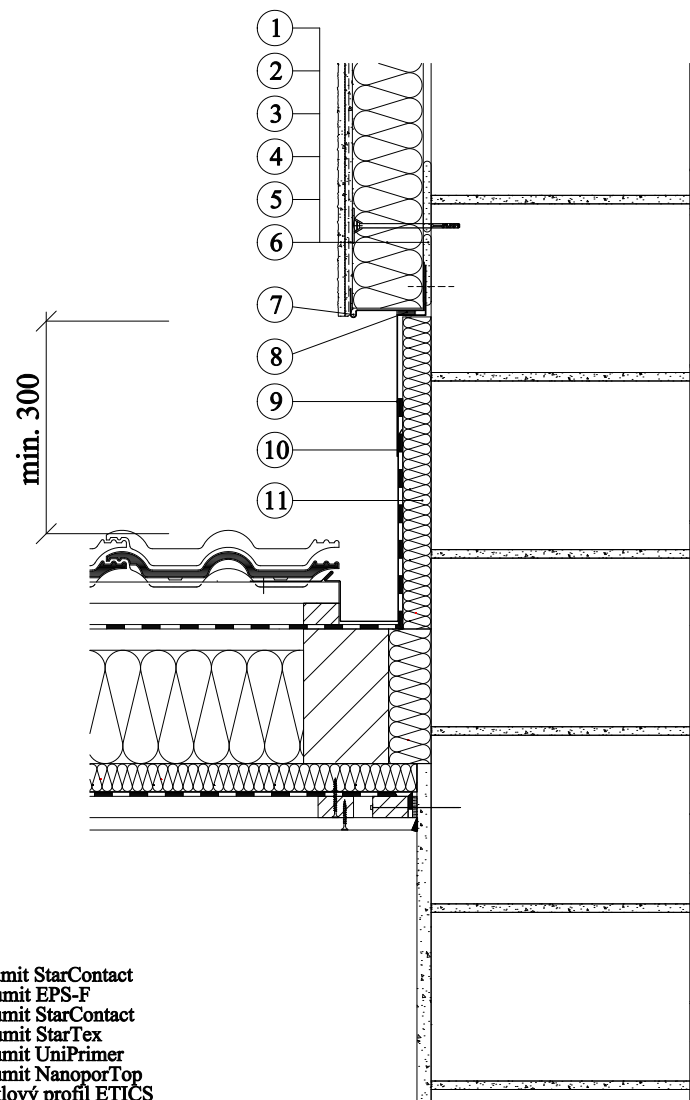

H.6 Detaily u ploché střechy

H.6.2 Napojení na obvodovou stěnu

- 1 Baumit StarContact
- 2 Baumit EPS-F
- 3 Baumit StarContact
- 4 Baumit StarTex
- 5 Baumit UniPrimer
- 6 Baumit NanoporTop
- 7 Soklový profil ETICS
- 8 Těsnící páska
- 9 Oplechování
- 10 Pojistná hydroizolace
- 11 Austrotherm XPS TOP P