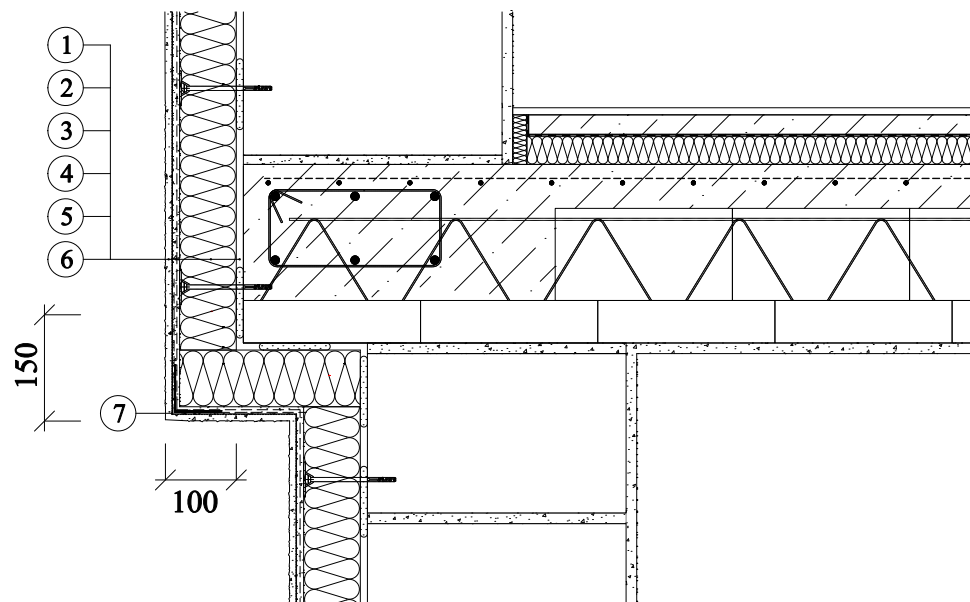

H.4 Detaily při ustupujícím podlaží

H.4.2 Detail s Rohovým profilem ETICS PVC se síťovinou

- 1 Baumit StarContact
- 2 Baumit EPS-F
- 3 Baumit StarContact
- 4 Baumit StarTex
- 5 Baumit UniPrimer
- 6 Baumit NanoporTop
- 7 Okapnička ETICS PVC se síťovinou