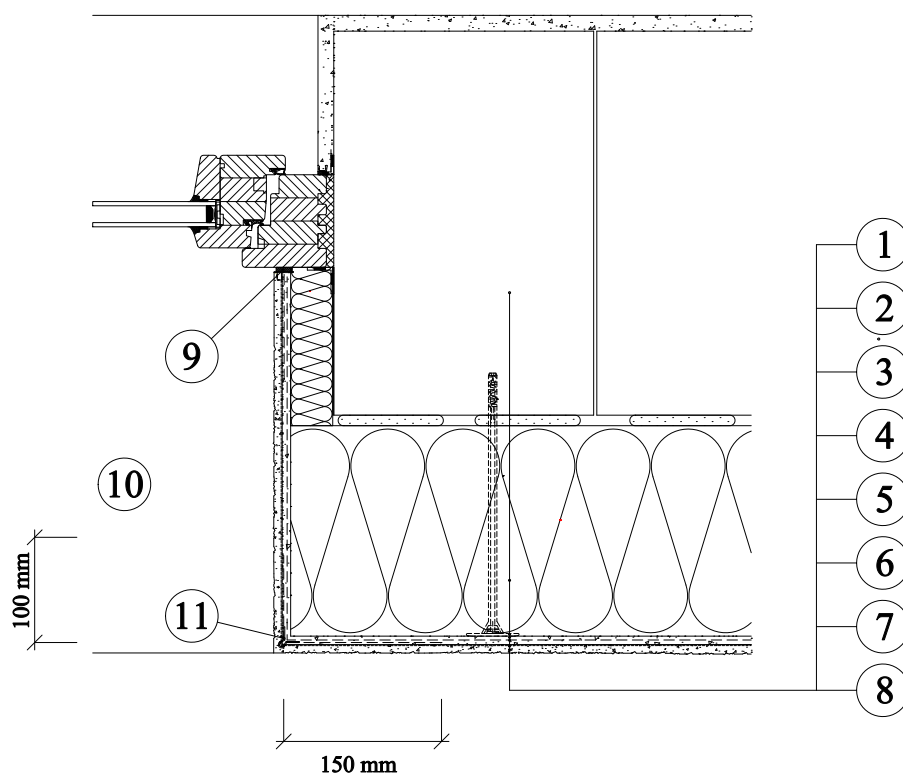

H.2 Detaily u okna

H.2.7 Ostění - s okenním a dveřním přípojovacím profilem a integrovanou síťovinou

- 1 Zdivo
- 2 Baumit StarContact
- 3 Baumit EPS-F
- 4 Hmoždinky
- 5 Baumit StarTex
- 6 Baumit StarContact
- 7 Baumit PremiumPrimer
- 8 Baumit NanoporTop
- 9 Ostění s okenním a dveřním přípojovacím profilem
- 10 Parapet
- 11 Rohový profil ETICS PVC se síťovinou