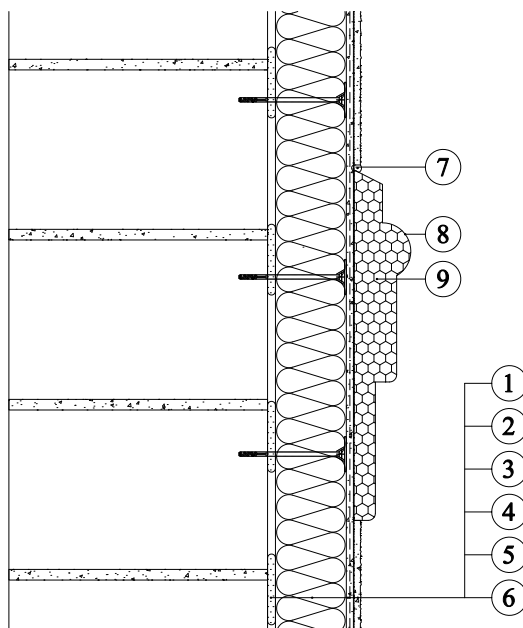

H. Technické detaily

H.1 Všeobecné zásady

H.1.5 Aplikace fasádních profilů

- 1 Baumit StarContact
- 2 Baumit EPS-F
- 3 Baumit StarContact
- 4 Baumit StarTex
- 5 Baumit UniPrimer
- 6 Baumit NanoporTop
- 7 Baumit Baumacol Polyurethane
- 8 Baumit NanoporColor
- 9 Fasádní profil s povrchovou úpravou