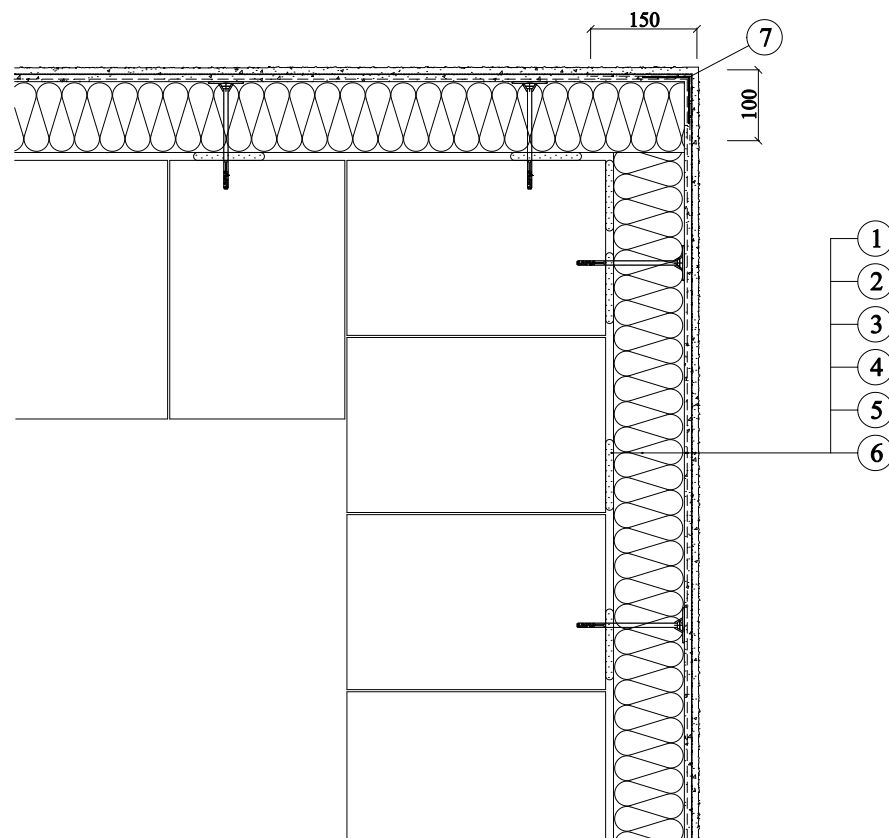

## H.8 Detaily systémového příslušenství

### H.8.5 Vyztužení nároží – řešení pomocí rohového profilu s integrovanou síťovinou

- 1 Baunit StarContact
- 2 Baunit EPS-F
- 3 Baunit StarContact
- 4 Baunit StarTex
- 5 Baunit UniPrimer
- 6 Baunit NanoporTop
- 7 Rohový profil ETICS ALU se síťovinou