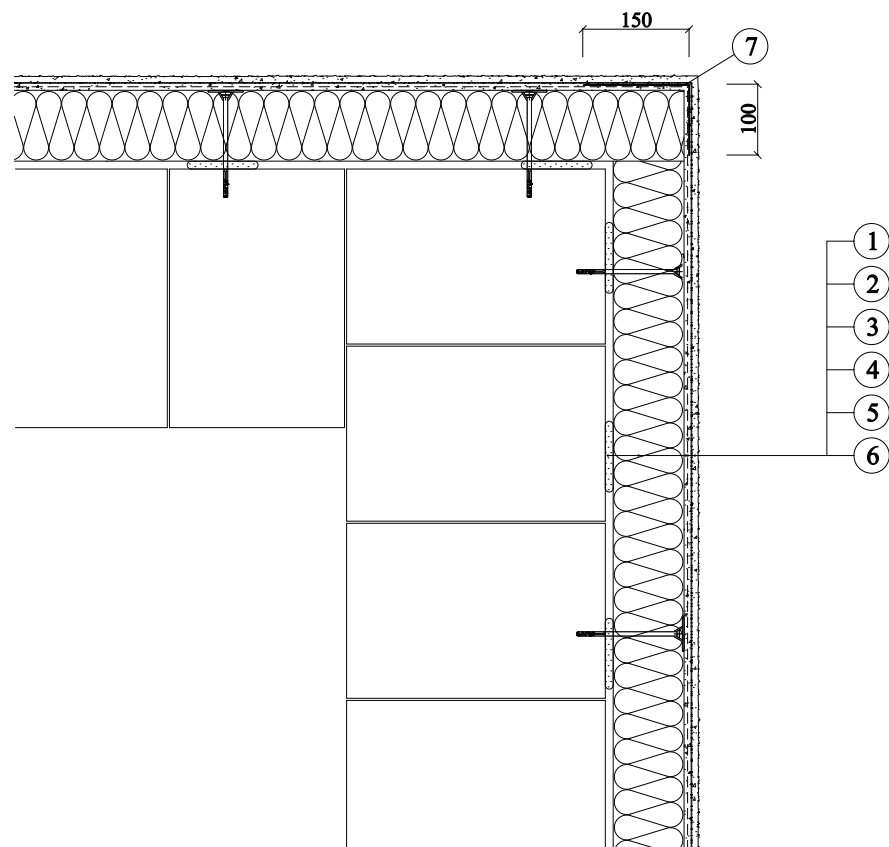

H.8 Detaily systémového příslušenství

H.8.7 Vyztužení nároží – řešení pomocí rohového profilu z pancéřové výztuže

- 1 Baumit StarContact
- 2 Baumit EPS-F
- 3 Baumit StarContact
- 4 Baumit StarTex
- 5 Baumit UniPrimer
- 6 Baumit NanoporTop
- 7 Rohový profil z pancéřové výztuže