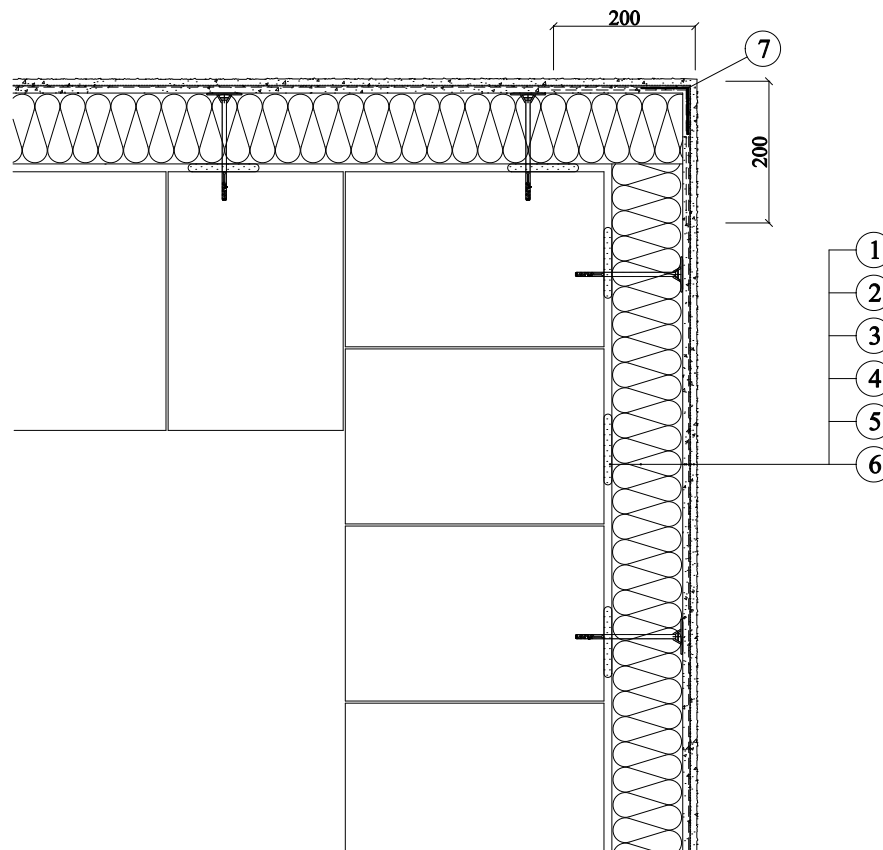

H.8 Detaily systémového příslušenství

H.8.6 Vyztužení nároží – řešení pomocí rohové lišty

- 1 Baumit StarContact
- 2 Baumit EPS-F
- 3 Baumit StarContact
- 4 Baumit StarTex
- 5 Baumit UniPrimer
- 6 Baumit NanoporTop
- 7 Rohový profil ETICS ALU se síťovinou