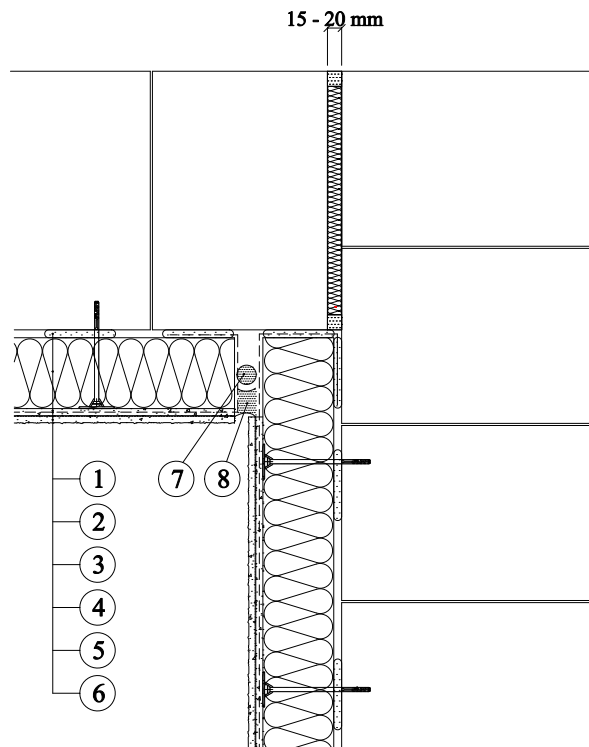

## H.8 Detaily systémového příslušenství

### H.8.4 Dilatace v rohové oblasti – varianta 2

- 1 Baumit StarContact
- 2 Baumit EPS-F
- 3 Baumit StarContact
- 4 Baumit StarTex
- 5 Baumit UniPrimer
- 6 Baumit NanoporTop
- 7 Vymezovací provazec
- 8 Baumit Baumacol Polyurethane