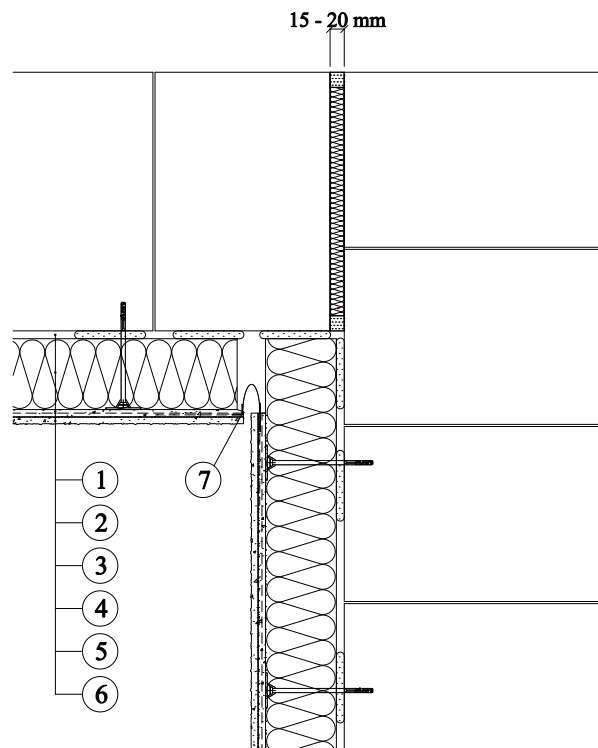

H.8 Detaily systémového příslušenství

H.8.3 Dilatace v rohové oblasti – varianta 1

- 1 Baunit StarContact
- 2 Baunit EPS-F
- 3 Baunit StarContact
- 4 Baunit StarTex
- 5 Baunit UniPrimer
- 6 Baunit NanoporTop
- 7 Baunit dilatační profil V