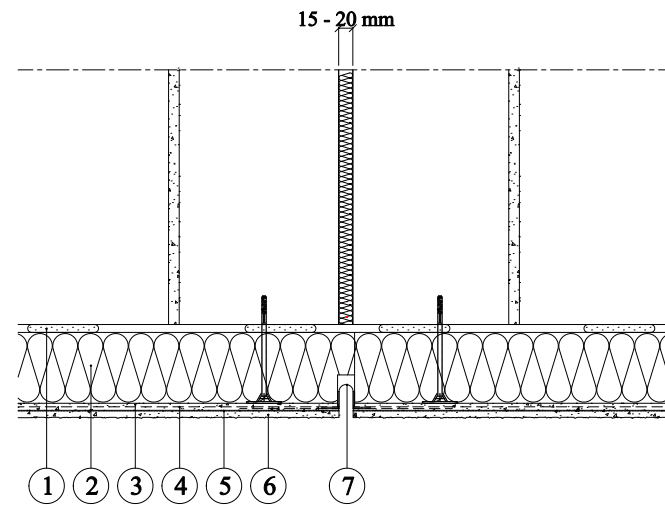

H.8 Detaily systémového příslušenství

H.8.1 Dilatace v ploše – varianta 1

- 1 Baumit StarContact
- 2 Baumit EPS-F
- 3 Baumit StarContact
- 4 Baumit StarTex
- 5 Baumit UniPrimer
- 6 Baumit NanoporTop
- 7 Baumit dilatační profil E