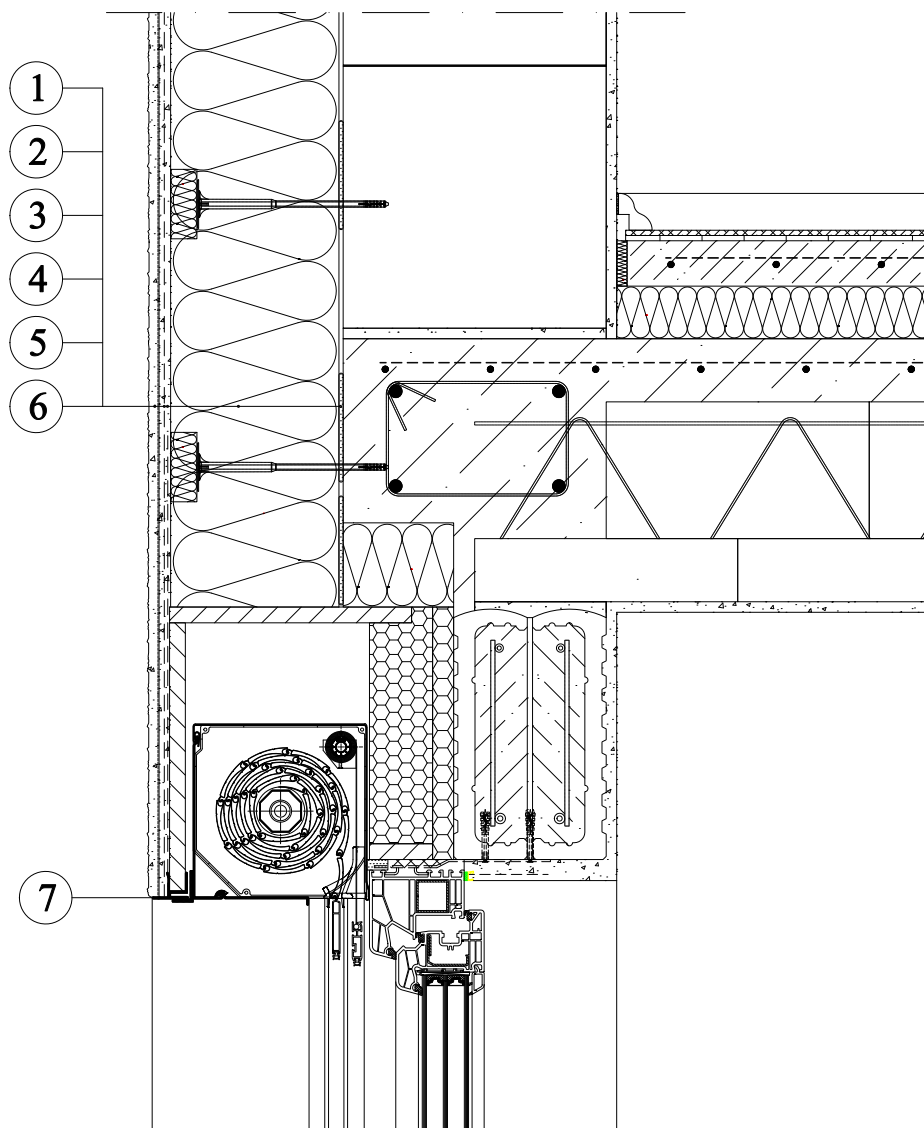

H. Technické detaily

H.2 Detaily u okna

H.2.10 Detaily u okna od šíře 800 mm - roletová skříň

- 1 Baumit StarContact
- 2 Baumit EPS-F
- 3 Baumit StarContact
- 4 Baumit StarTex
- 5 Baumit PremiumPrimer
- 6 Baumit NanoporTop
- 7 Ukončovací profil s okapničkou - nerez