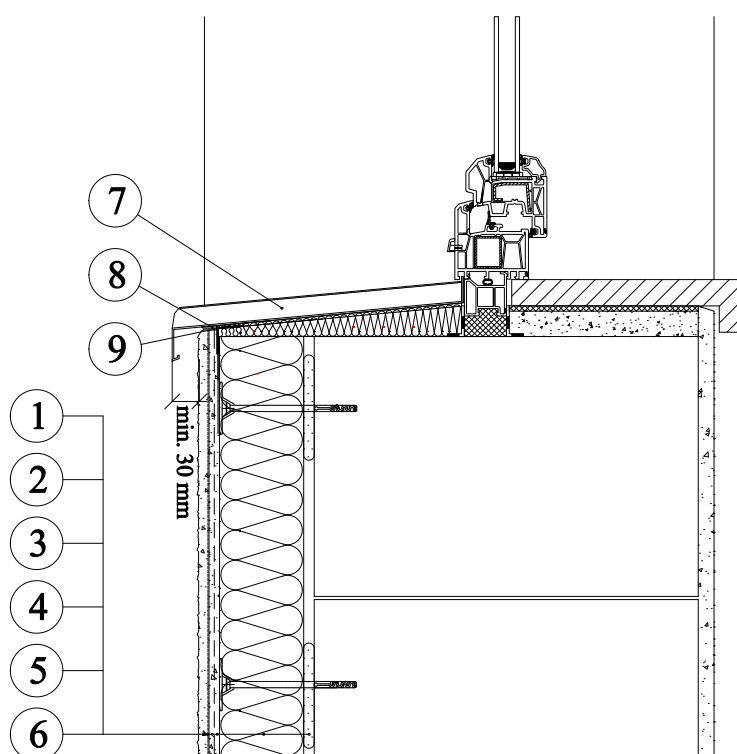

H.2 Detaily u okna

H.2.9 Parapet - varianta 2

- 1 Baunit StarContact
- 2 Baunit EPS-F
- 3 Baunit StarContact
- 4 Baunit StarTex
- 5 Baunit PremiumPrimer
- 6 Baunit NanoporTop
- 7 Parapetní plech s ochrannou vrstvou
- 8 Baunit Baumacol Polyurethane
- 9 Parapetní připojovací profil