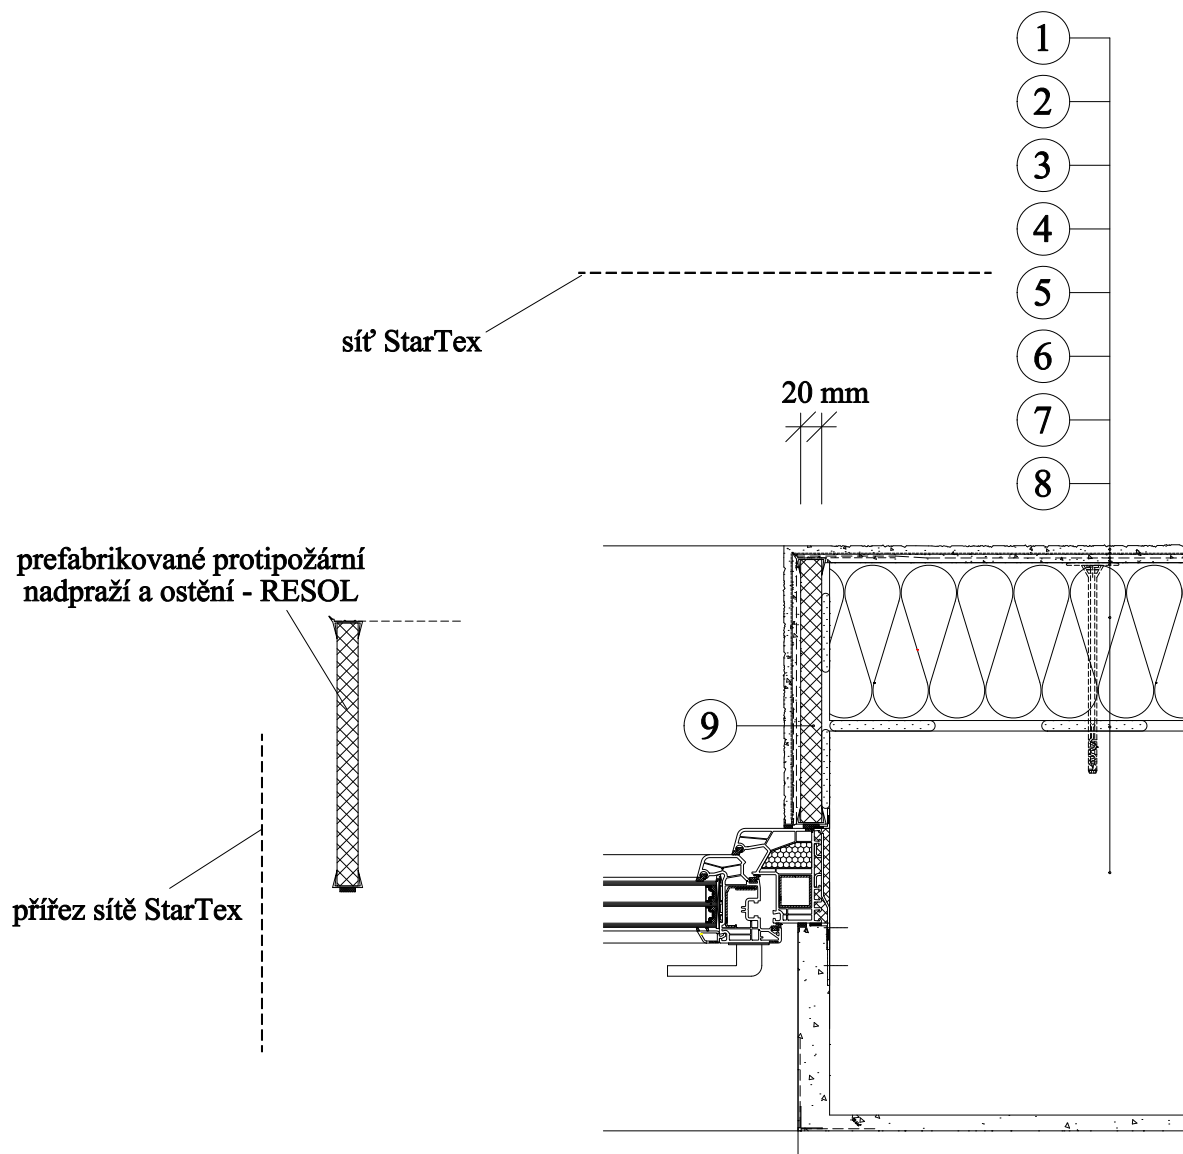

H. Technické detaily

H.2 Detaily u okna

H.2.6 Ostění - prefabrikované protipožární nadpraží a ostění - RESOL - PKO-16-008

- 1 Zdivo
- 2 Baumit StarContact
- 3 Baumit EPS-F
- 4 Hmoždinky
- 5 Baumit StarTex
- 6 Baumit StarContact
- 7 Baumit PremiumPrimer
- 8 Baumit NanoporTop
- 9 Prefabrikované ostění