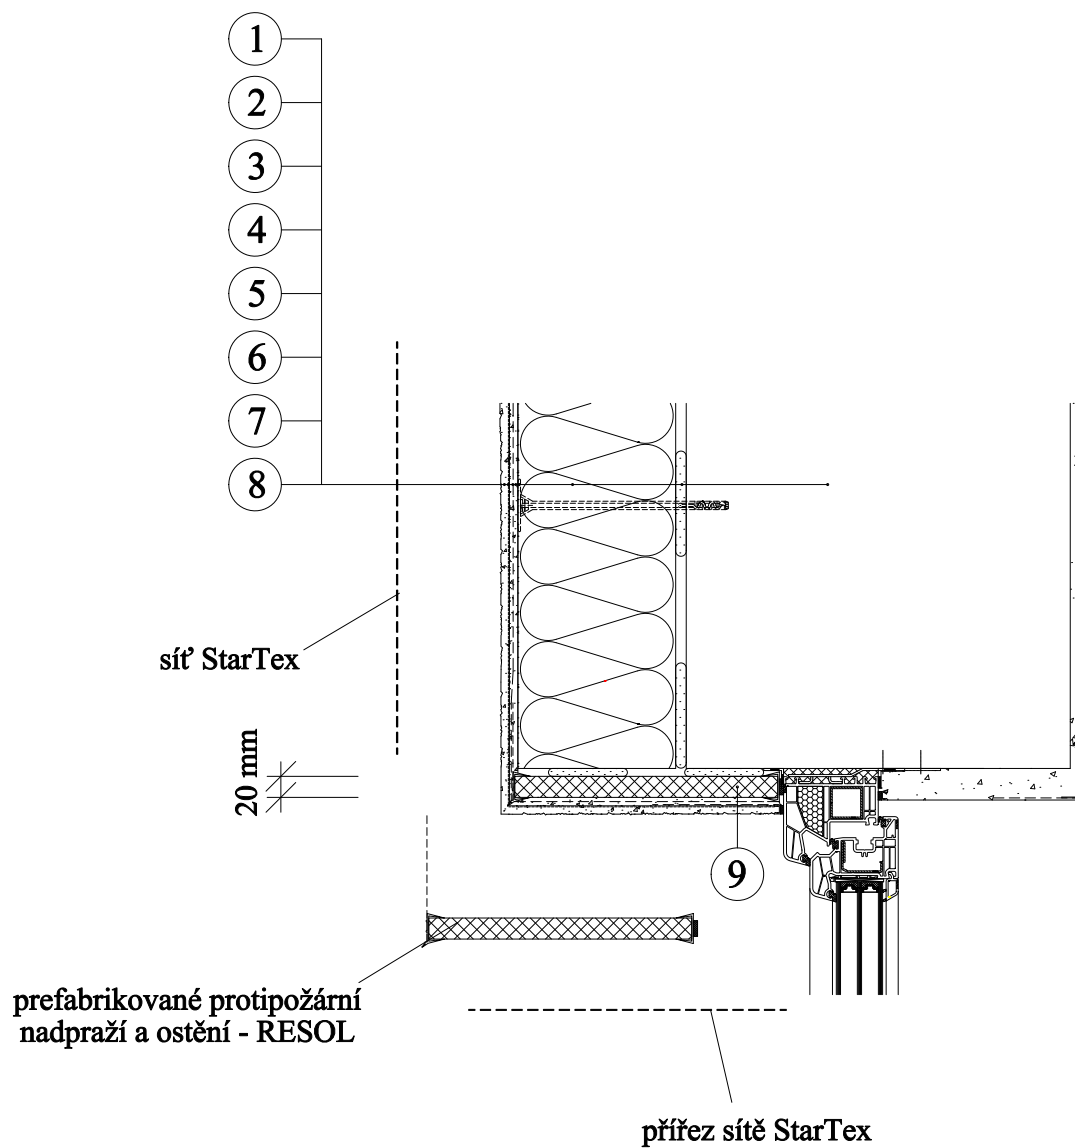

H.2 Detaily u okna

H.2.5 Nadpraží - prefabrikované protipožární nadpraží a ostění - RESOL - PKO-16-008

- 1 Zdivo
- 2 Baumit StarContact
- 3 Baumit EPS-F
- 4 Hmoždinky
- 5 Baumit StarTex
- 6 Baumit StarContact
- 7 Baumit PremiumPrimer
- 8 Baumit NanoporTop
- 9 Prefabrikované ostění