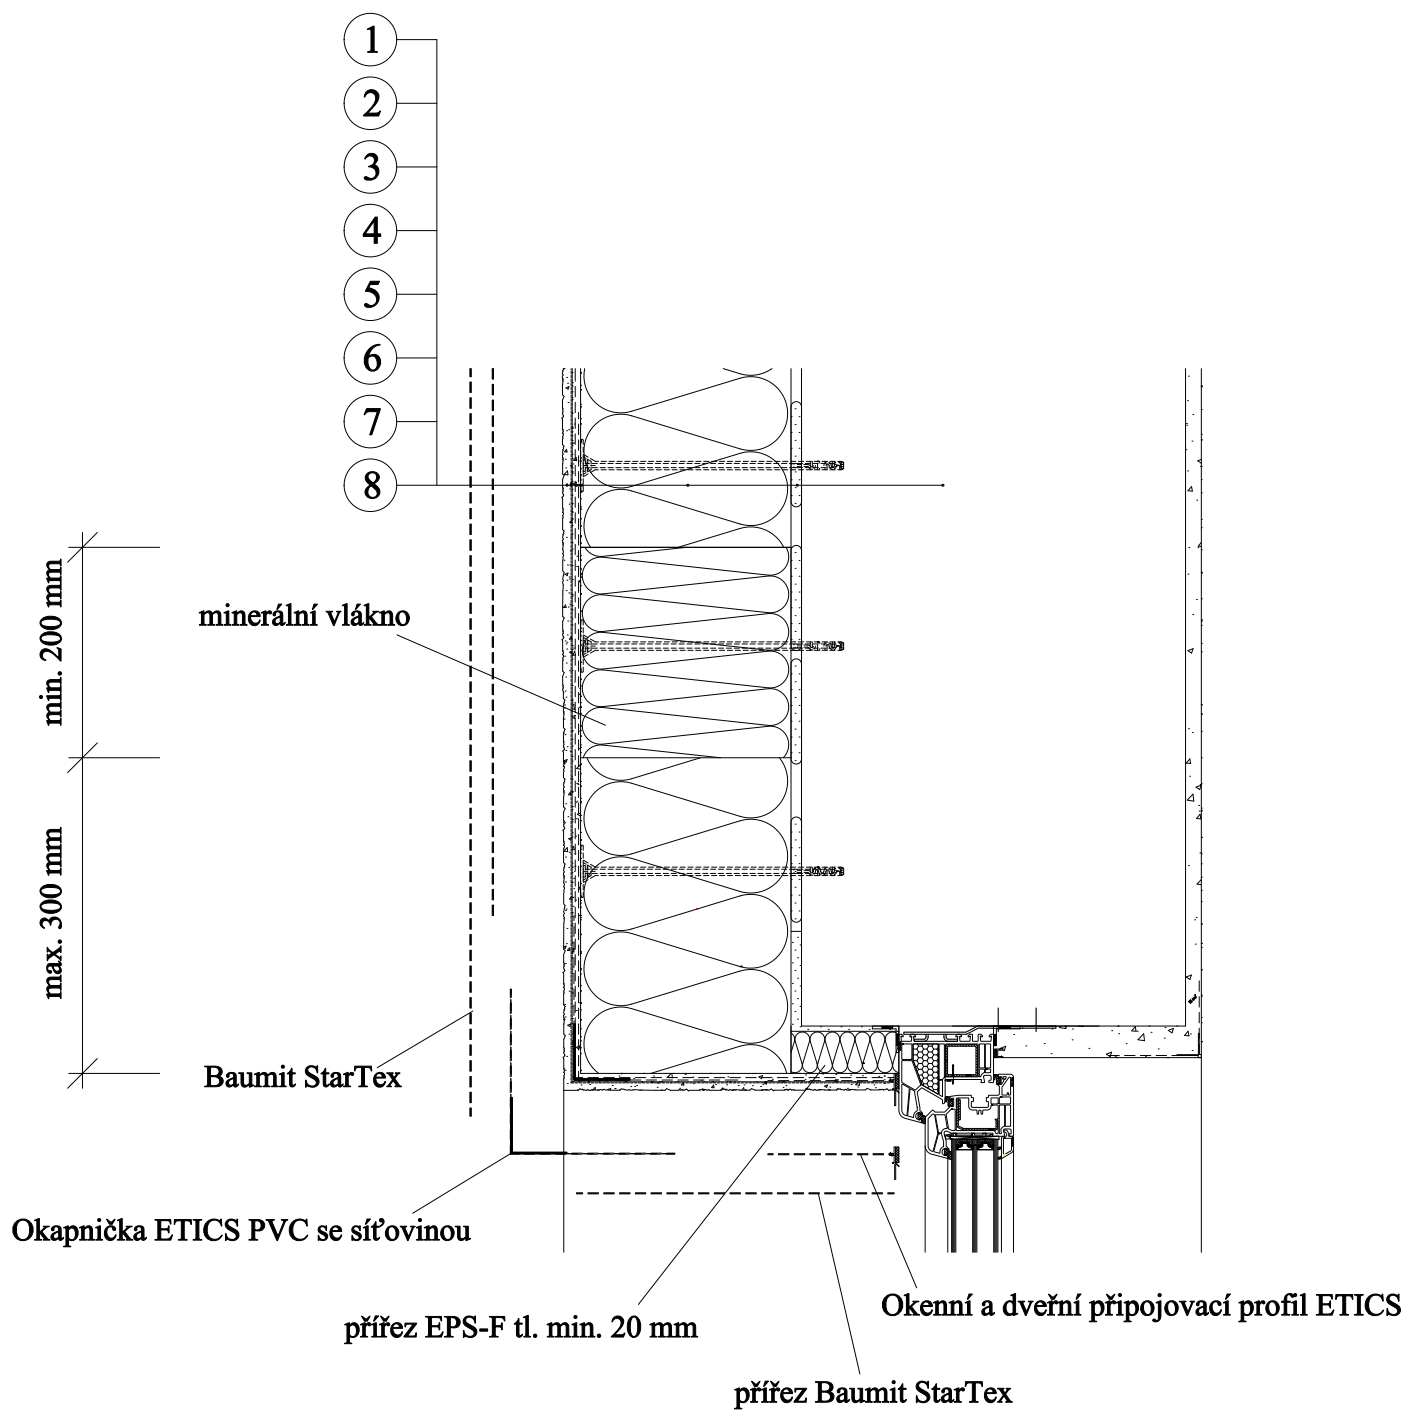

## H.2 Detaily u okna

### H.2.1 Nadpraží - varianta PKO-17-006

- 1 Zdivo
- 2 Baumit StarContact
- 3 Baumit EPS-F
- 4 Hmoždinky
- 5 Baumit StarTex
- 6 Baumit StarContact
- 7 Baumit PremiumPrimer
- 8 Baumit NanoporTop