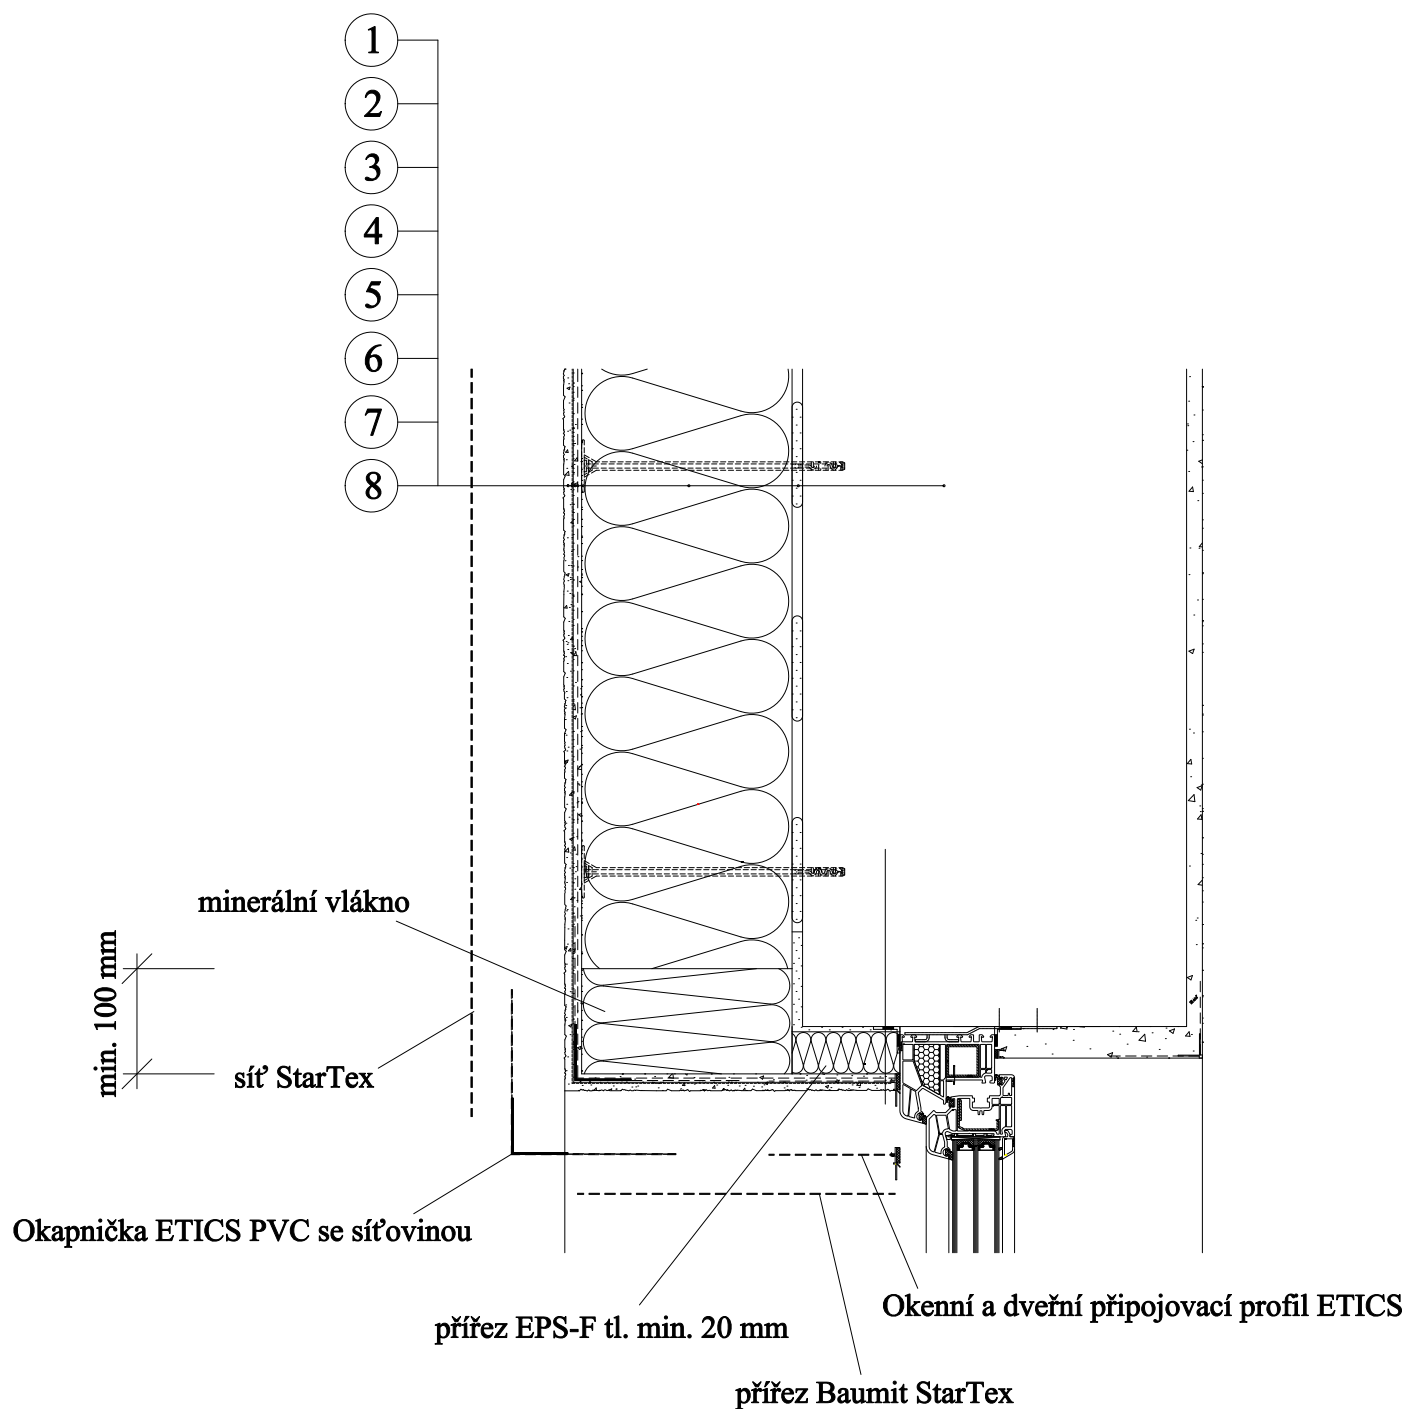

## H.2 Detaily u okna

### H.2.3 Nadpraží - varianta PKO-17-004

- 1 Zdivo
- 2 Baumit StarContact
- 3 Baumit EPS-F
- 4 Hmoždinky
- 5 Baumit StarTex
- 6 Baumit StarContact
- 7 Baumit PremiumPrimer
- 8 Baumit NanoporTop