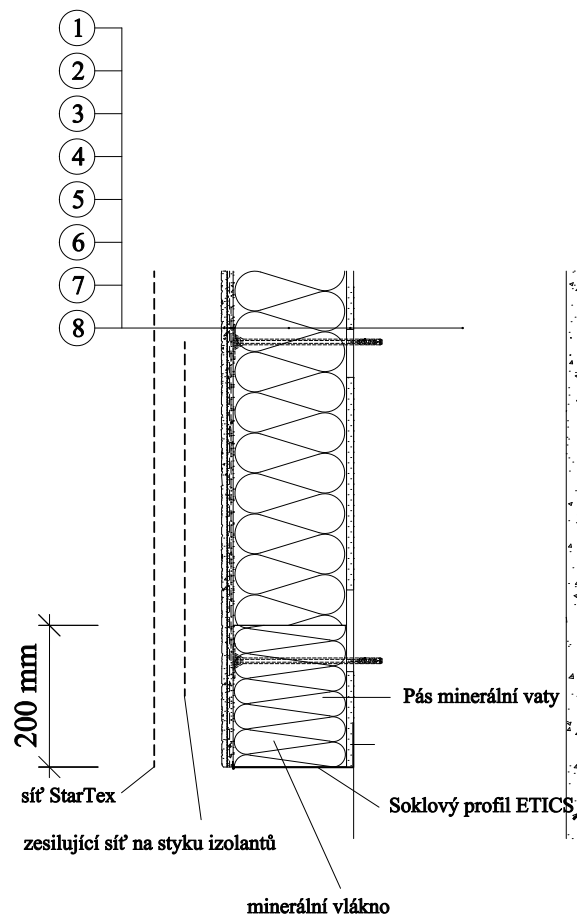

H.3 Detaily u soklu

H.3.2 Založení zateplovacího systému – varianta PKO-17-007

- 1 Baunit StarContact
- 2 Baunit EPS-F
- 3 Baunit StarContact
- 4 Baunit StarTex
- 5 Baunit UniPrimer
- 6 Baunit NanoporTop
- 7 Soklový profil ETICS
- 8 Baunit Baumacol Polyurethane