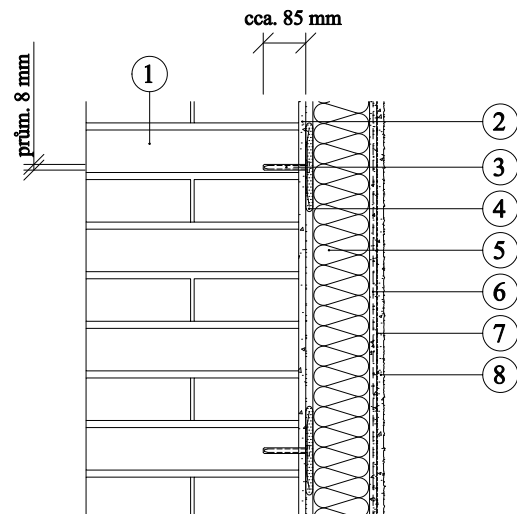

H.7 Detaily lepicích kotev StarTrack

H.7.1 Baumit StarTrack Red v rámci systému Baumit open Premium – podklad cihelné zdivo s omítkou

- 1 Nosné zdivo
- 2 Stará omítka (max. 40 mm)
- 3 Lepicí kotva Baumit StarTrack Red
- 4 Baumit openContact
- 5 Baumit open reflect
- 6 Baumit openContact se sklotextilní síťovinou Baumit openTex
- 7 Baumit Premium Primer - základní nátěr
- 8 Konečná povrchová úprava Baumit NanoporTop