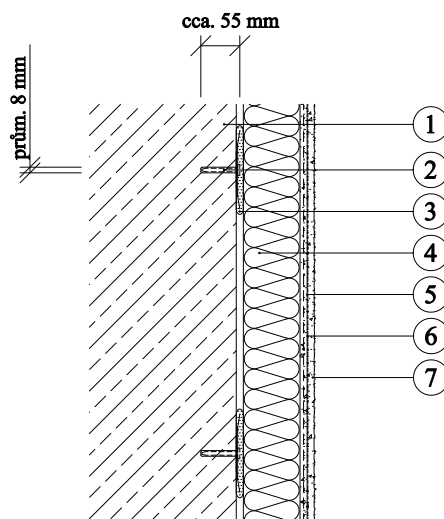

H.7 Detaily lepicích kotev StarTrack

H.7.2 Baumit StarTrack Blue v rámci systému Baumit Star – podklad beton

- 1 Betonová konstrukce
- 2 Lepicí kotva Baumit StarTrack Blue
- 3 Baumit StarContact
- 4 Baumit StarTherm
- 5 Baumit StarContact se sklotextilní síťovinou Baumit StarTex
- 6 Baumit UniPrimer - základní nátěr
- 7 Konečná povrchová úprava Baumit NanoporTop