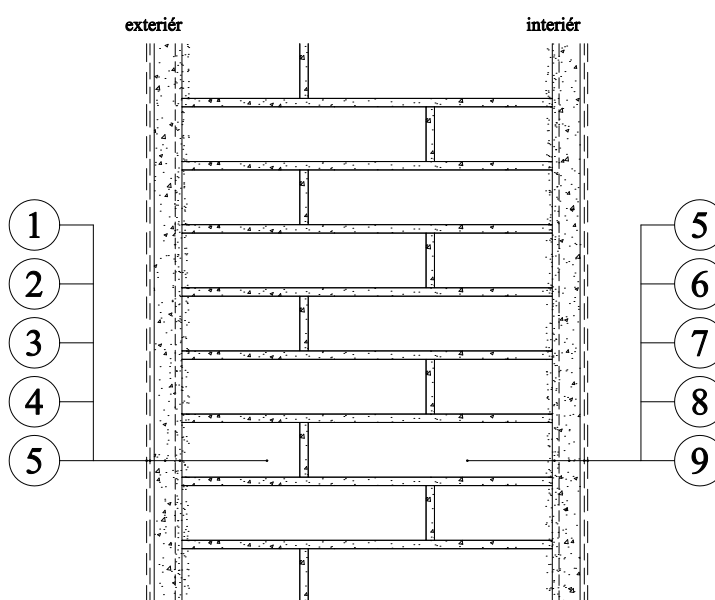

Technické detaily

Omítky Baumit

Sanace - nízká vlhkost a zasolení, zrnitost 1 mm

exteriér

1. Paropropustný nátěr Baumit SanovaColor
2. Základní nátěr SanovaPrimer
3. Sanační omítka Baumit SanovaMonoTrass 10 -25 mm
4. Sanační přednástřík Baumit SanovaPre 4 mm
5. Cihelné / smíšené zdivo
6. Sanační přednástřík Baumit SanovaPre 4 mm
7. Sanační omítka Baumit SanovaMonoTrass 10 -25 mm
8. Základní nátěr Baumit SanovaPrimer
9. Paropropustný nátěr Baumit SanovaColor

interiér