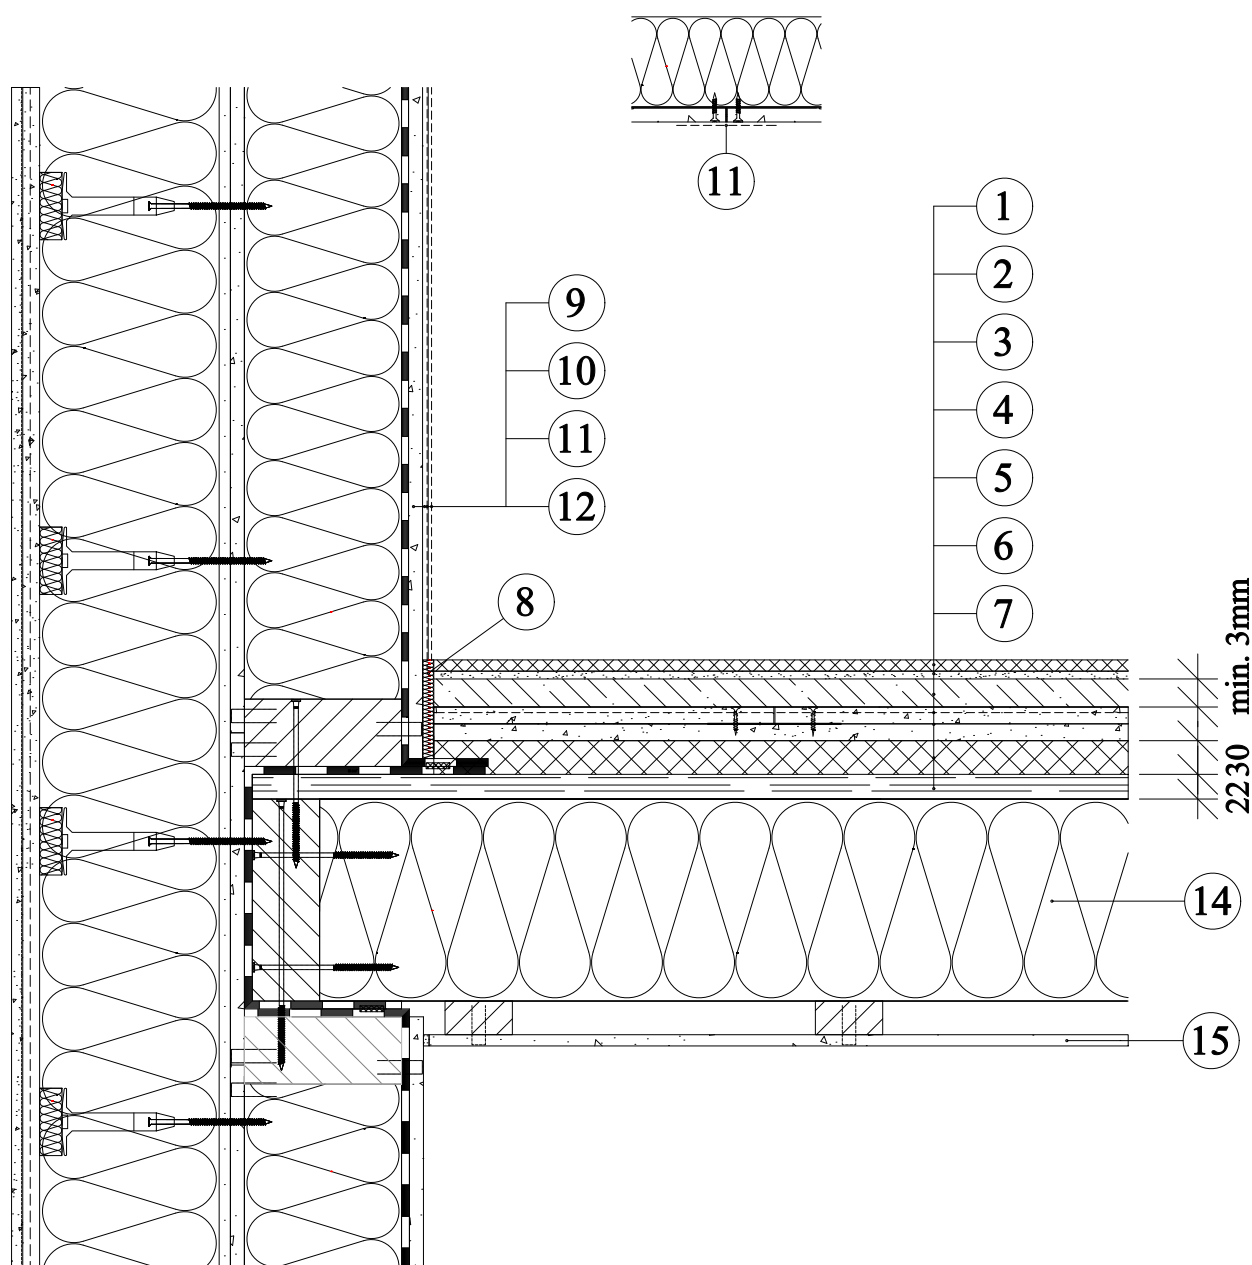

Podlahy Baumit - obytné prostory

Dřevostavba - konstrukční systém ze sádrovláknitých desek Fermacell

1. Vinylová podlahovina
2. Disperzní lepidlo pro vinylové podlahoviny
3. Samonivelační sádrová stěrka Baumit Nivello Quattro - min. tl. 3 mm
4. Základní nátěr Baumit SuperGrund
5. Podlahový prvek Fermacell 2 E 31, tl. 30 mm
6. Podlahová voština Fermacell tl. 30 mm
7. OSB 22 mm
8. Dilatační páska Baumit okrajová dilatační páska
9. Sádrovláknitá deska fermacell, tl. 12,5 mm
10. Stěrkový tmel Baumit FinoFinish S
11. Penetrační nátěr Baumit MultiPrimer
12. Povrchová malba Baumit IonitColor
13. Stěrkový tmel Baumit FinoGrande
14. Nosná konstrukce stropu - trámy + tepelný izolant
15. Nosná konstrukce podhledu + Sádrovláknitá deska Fermacell tl. 10 mm