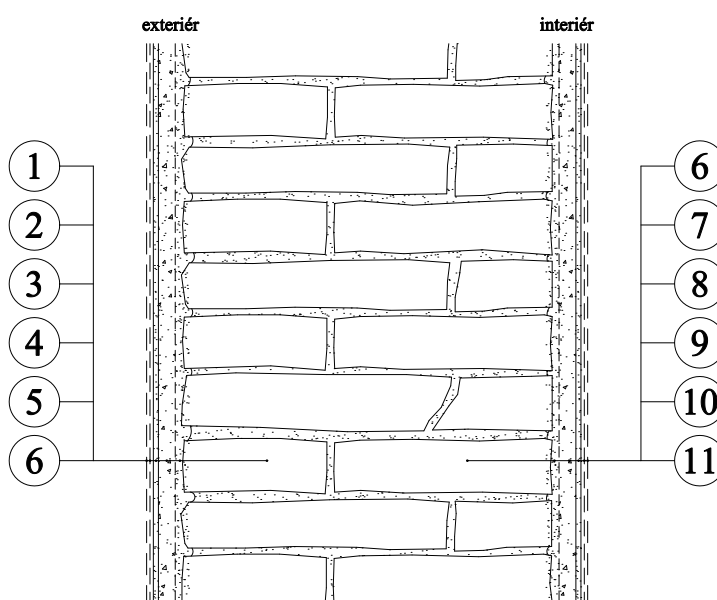

Omítky Baumit

NHL - strojní vícevrstvý systém s hlazeným povrchem

exteriér

1. Vápenný nátěr Baumit BioKalkColor
2. Základní nátěr Baumit MultiPrimer
3. Vyhlazovací vápenná stěrka Baumit NHL SuperFino 1 - 3 mm
4. Vápenná jádrová omítka Baumit NHL MP 10 - 25 mm
5. Vápenný přednástřík Baumit NHL Pre 4 mm
6. Kamenné / Smíšené zdivo 440 mm
7. Vápenný přednástřík Baumit NHL Pre 4 mm
8. Vápenná jádrová omítka Baumit NHL MP 10 - 25 mm
9. Vyhlazovací vápenná stěrka Baumit NHL SuperFino 1 - 3 mm
10. Základní nátěr Baumit MultiPrimer
11. Vápenný nátěr Baumit BioKalkColor

interiér