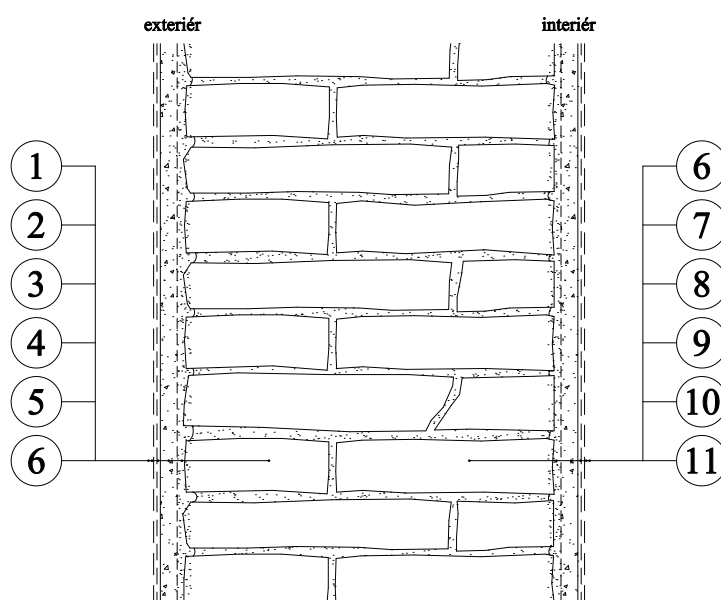

# Omítky Baumit

NHL - ruční jednovrstvý systém s hrubým štukovým povrchem

**exteriér**

1. Vápenný nátěr Baumit BioKalkColor
2. Základní nátěr Baumit MultiPrimer
3. Vápenná jádrová omítka Baumit NHL Manu 10 - 25 mm
4. Vápenný přednástřík Baumit NHL Pre 4 mm
5. Kamenné / Smíšené zdivo 440 mm
6. Vápenný přednástřík Baumit NHL Pre 4 mm
7. Vápenná jádrová omítka Baumit NHL Manu 10 - 25 mm
8. Základní nátěr Baumit MultiPrimer
9. Vápenný nátěr Baumit BioKalkColor

**interiér**