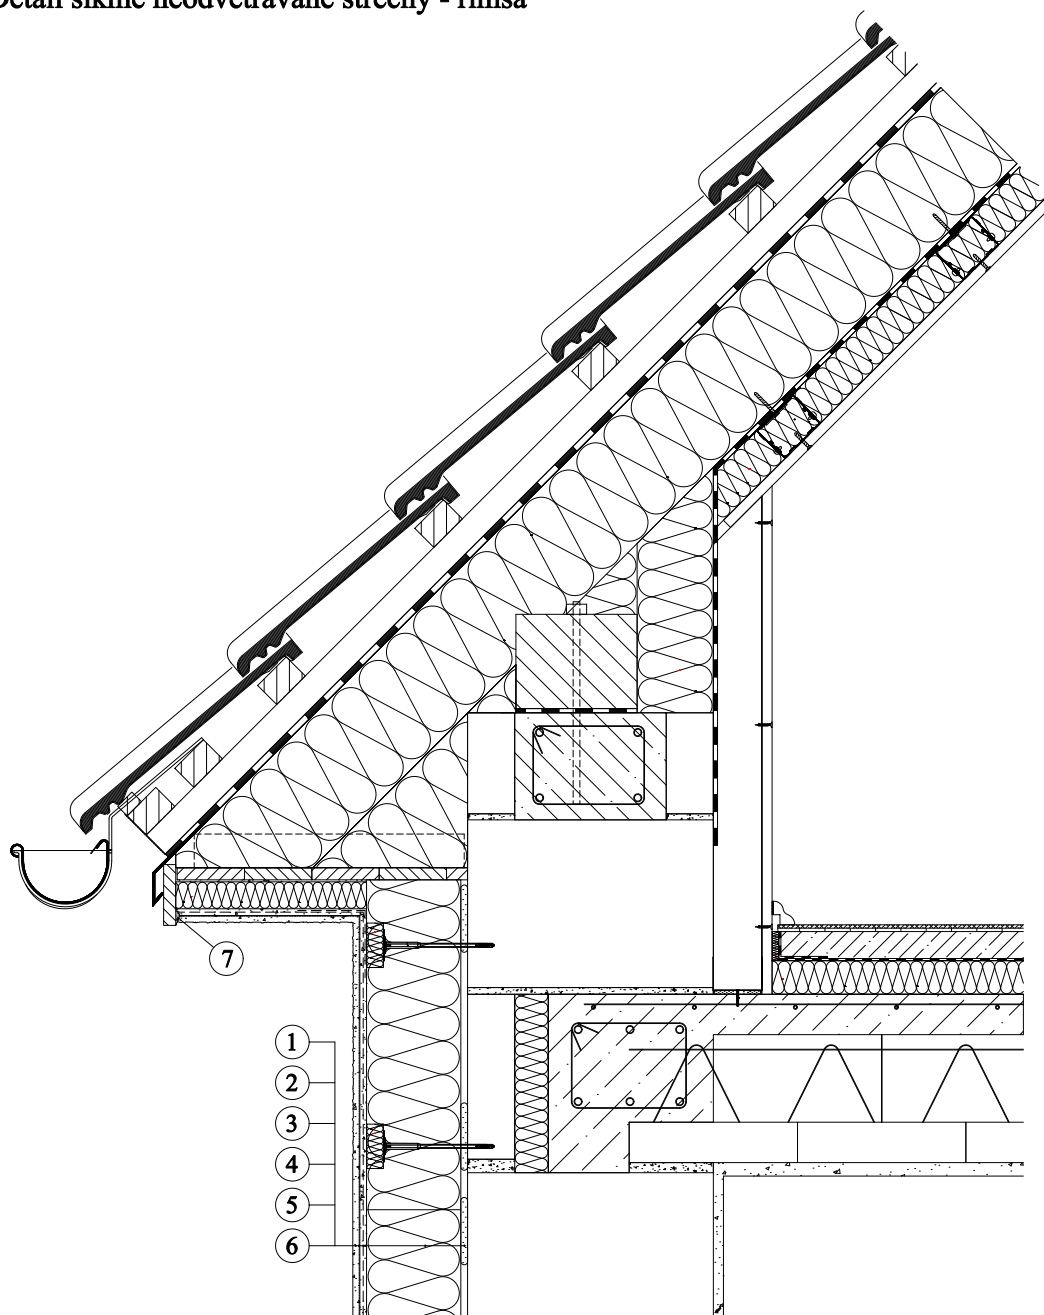

Technické detaily

ETICS Baumit

Detail šikmé neodvětrávané střechy - římsa

1. Lepicí a stěrková hmota Baumit StarContact
2. Tepelná izolace Baumit StarTherm
3. Sklotextilní síťovina Baumit StarTex
4. Lepicí a stěrková hmota Baumit StarContact
5. Základní nátěr Baumit PremiumPrimer
6. Fasádní omítka Baumit StarTop
7. Polyuretanový tmel Baumit Baumacol Polyurethane