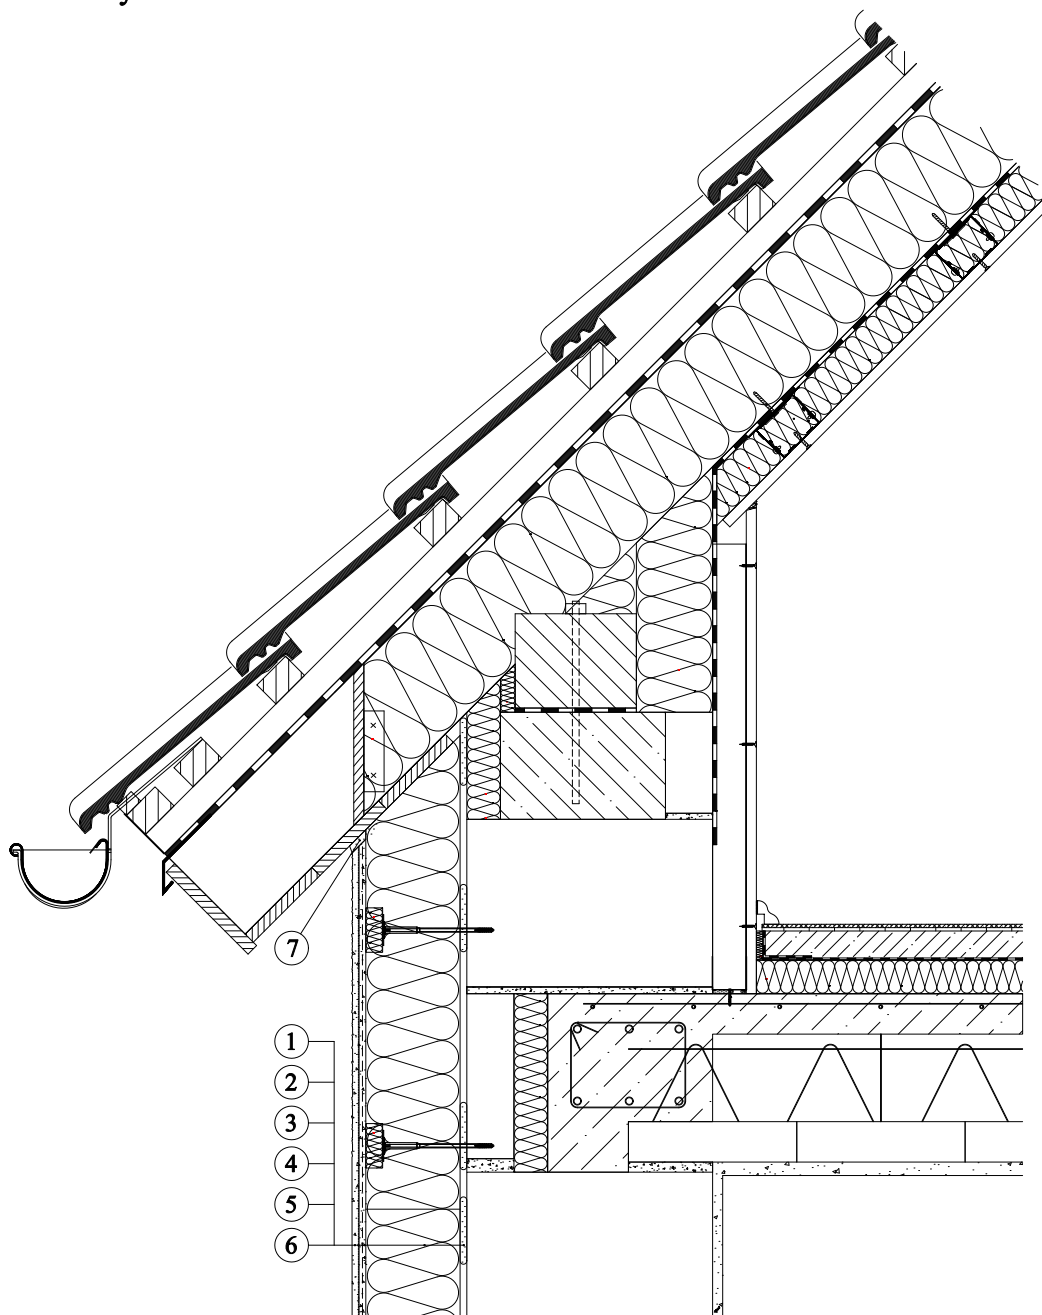

Technické detaily

ETICS Baumit

Detail šikmé střechy - neodvětrávaná střecha

1. Lepicí a stěrková hmota Baumit StarContact
2. Tepelná izolace Baumit StarTherm
3. Sklotextilní síťovina Baumit StarTex
4. Lepicí a stěrková hmota Baumit StarContact
5. Základní nátěr Baumit PremiumPrimer
6. Fasádní omítka Baumit StarTop
7. Polyuretanový tmel Baumit Baumacol Polyurethane