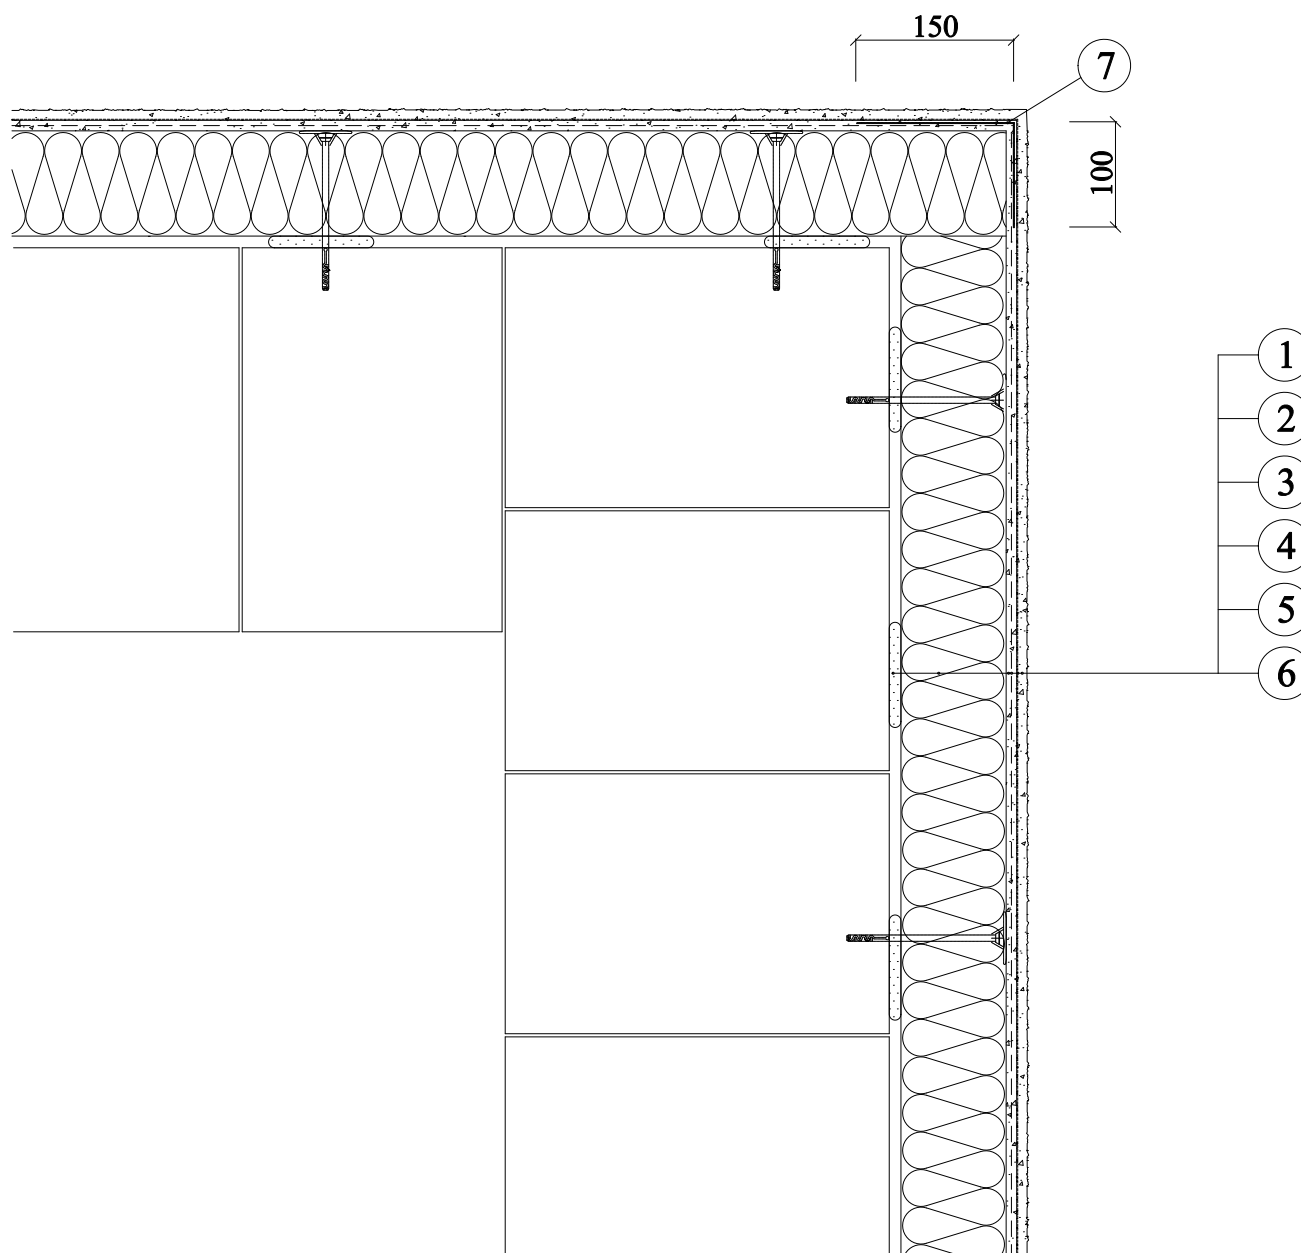

## H. Technické detaily

### H.8 Detaily systémového příslušenství

#### H.8.7 Vyztužení nároží – řešení pomocí rohového profilu z pancéřové výztuže

- 1 Baumit StarContact
- 2 Baumit EPS-F
- 3 Baumit StarContact
- 4 Baumit StarTex
- 5 Baumit UniPrimer
- 6 Baumit NanoporTop
- 7 Rohový profil z pancéřové výztuže