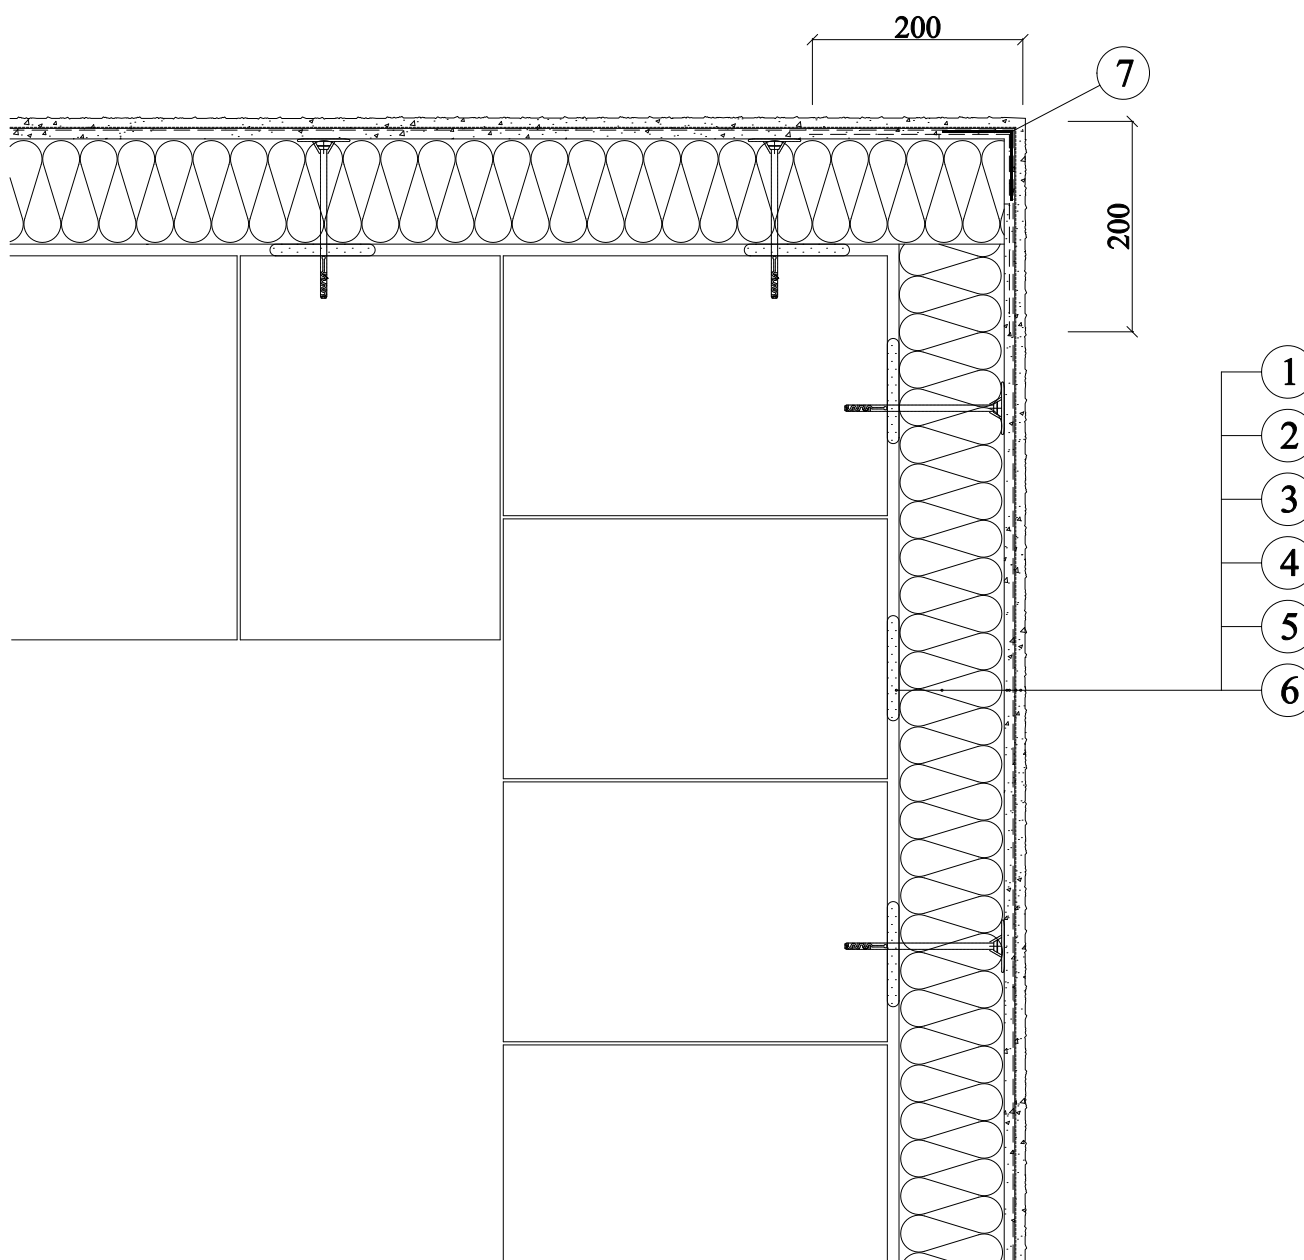

H. Technické detaily

H.8 Detaily systémového příslušenství

H.8.6 Vyztužení nároží – řešení pomocí rohové lišty

- 1 Baumit StarContact
- 2 Baumit EPS-F
- 3 Baumit StarContact
- 4 Baumit StarTex
- 5 Baumit UniPrimer
- 6 Baumit NanoporTop
- 7 Rohový profil ETICS ALU se síťovinou