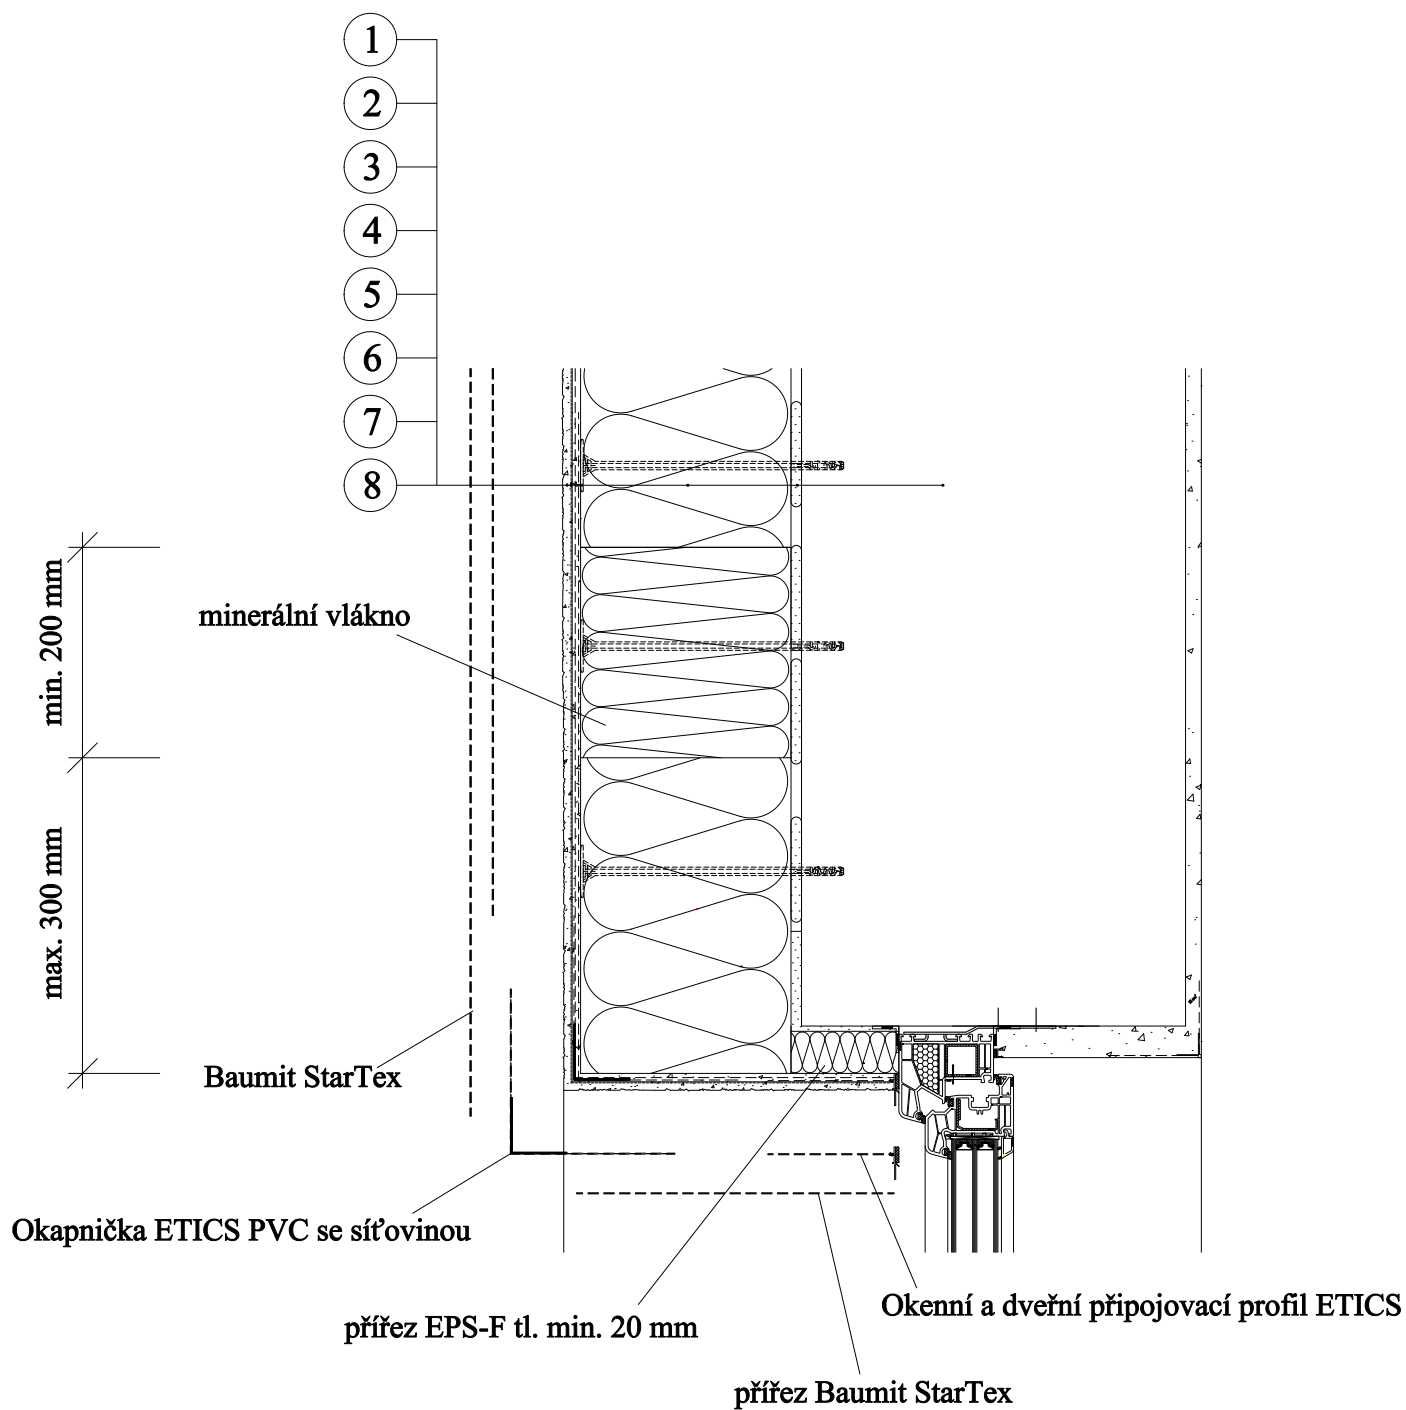

## H.2 Detaily u okna

### H.2.1 Nadpraží - varianta PKO-17-006

- 1 Zdivo
- 2 Baumit StarContact
- 3 Baumit EPS-F
- 4 Hmoždinky
- 5 Baumit StarTex
- 6 Baumit StarContact
- 7 Baumit PremiumPrimer
- 8 Baumit NanoporTop