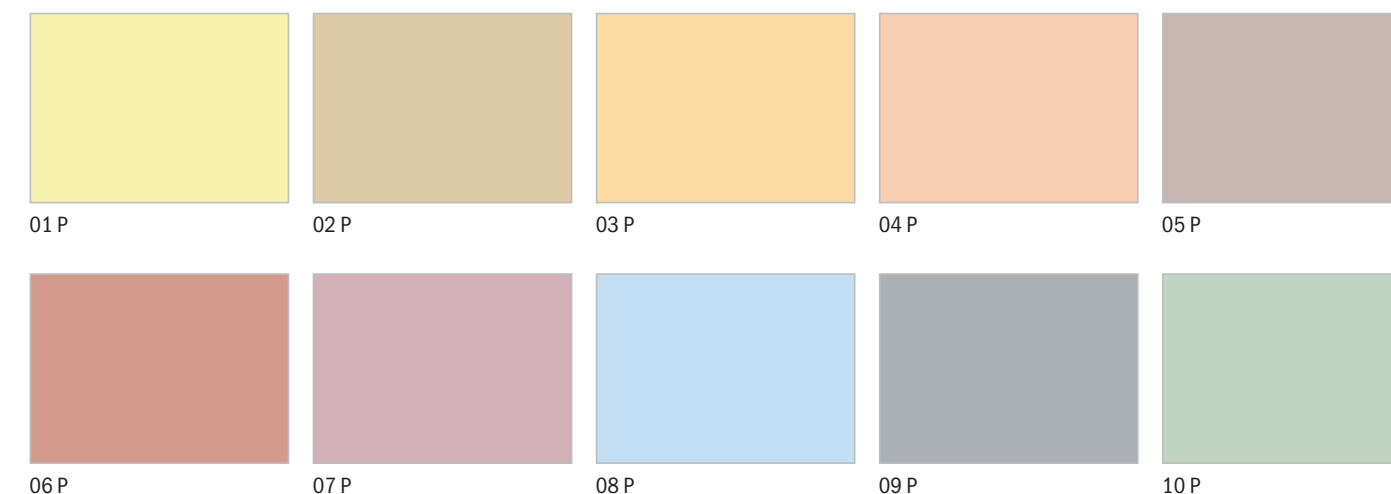

U některých omítek Baumit PuraTop, Baumit MosaikTop a fasádních omítek s rýhovanou strukturou doporučujeme použít příslušně probarvený základní nátěr v odstínech vzorníku Baumit Life s příplatkem dle aktuálního ceníku.

Baumit UniPrimer

Univerzální základní nátěr pro vyrovnání nasákovosti podkladu a zajištění přilnavosti následně nanášených pastovitých omítek Baumit.

Spotřeba: cca 0,2–0,25 kg/m² na lepicí stěrky
cca 0,4 kg/m² na minerální podklady

UniPrimer 25 kg

Vydatnost: cca 100–125 m²/kbelík na lepicí stěrky
cca 60 m²/kbelík na minerální podklady
Balení: kbelík 25 kg, 24 kbelíků/pal. = 600 kg

UniPrimer 5 kg

Vydatnost: cca 20–25 m²/kbelík na lepicí stěrky
cca 12 m²/kbelík na minerální podklady
Balení: kbelík 5 kg, 64 kbelíků/pal. = 320 kg

Kolekce Baumit MosaikTop Natural a Essential Line včetně doporučených odstínů Baumit UniPrimer

MOSAİK – NATURAL LINE

MOSAİK – ESSENTIAL LINE

Základní barevné odstíny Baumit UniPrimer dodávané bez příplatku:

Výsledný barevný odstín aplikovaného výrobku se může odlišovat od předlohy ve vyobrazeném vzorníku odstínů v tomto dokumentu.

- Univerzální použití pod všechny druhy fasádních omítek
- 10 základních odstínů bez příplatku
- Snadná zpracovatelnost

Baumit, spol. s r.o.

Průmyslová 1841
250 01 Brandýs nad Labem

info@baumit.cz, www.baumit.cz