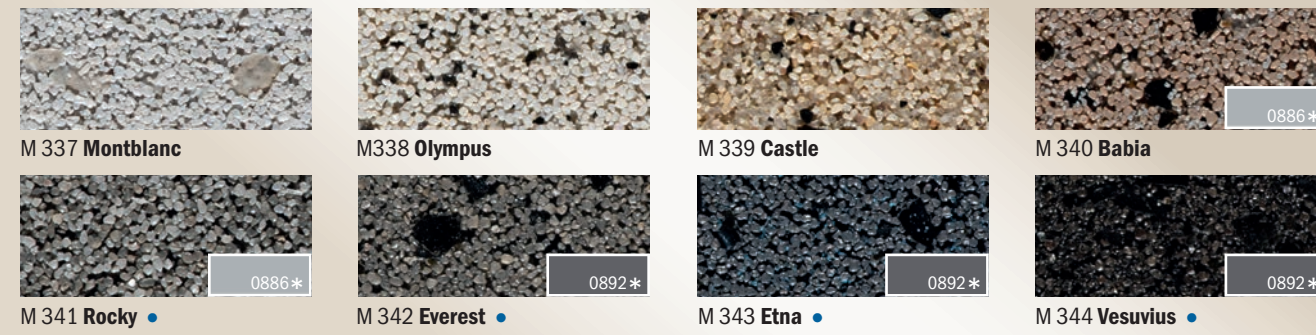

Kolekce Baumit MosaikTop Natural a Essential Line včetně doporučených odstínů Baumit UniPrimer

MOSAİK – NATURAL LINE