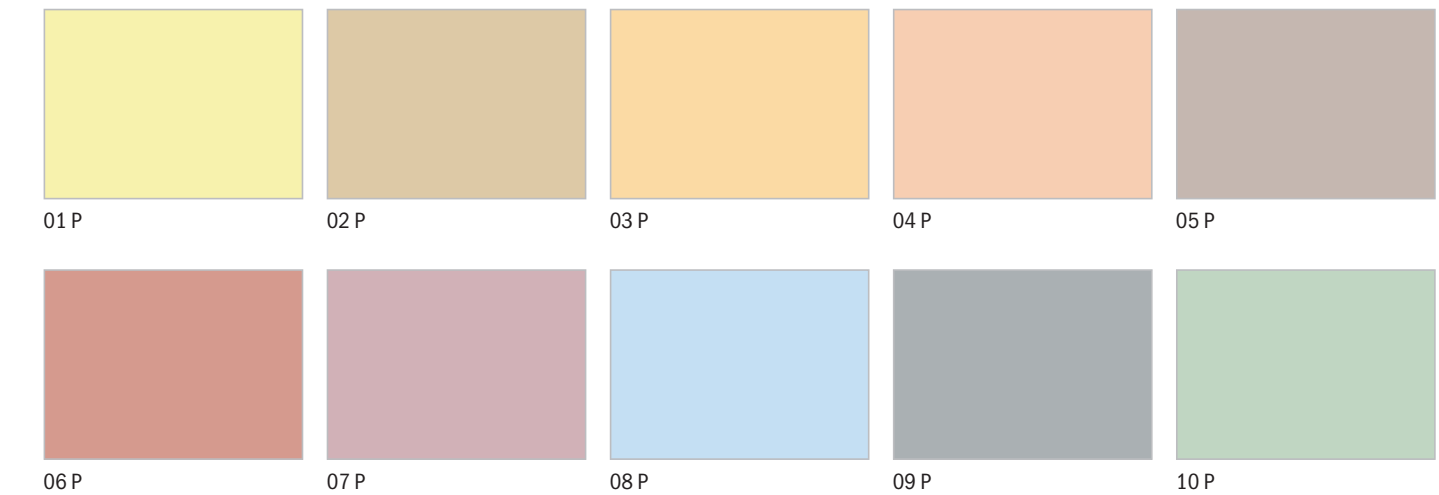

Základní barevné odstíny Baumit UniPrimer dodávané bez příplatku:

Výsledný barevný odstín aplikovaného výrobku se může odlišovat od předlohy ve vyobrazeném vzorníku odstínů v tomto dokumentu.