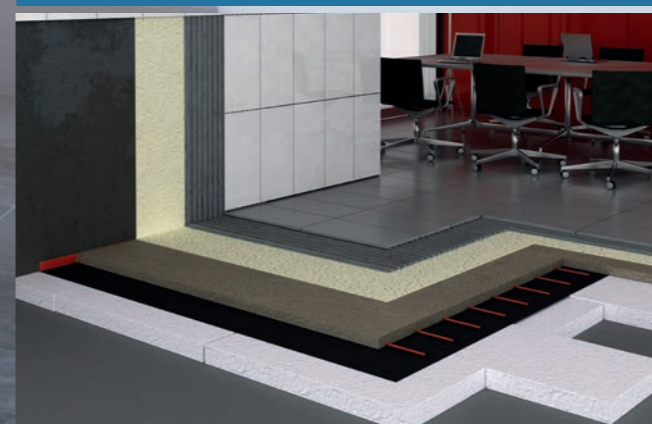

TERASA NA TERÉNU

PODLAHOVÉ VYTÁPĚNÍ - TEPLVODNÍ

PODLAHOVÉ VYTÁPĚNÍ - ELEKTRICKÝ ODPOROVÝ DRÁT

Rekonstrukce koupelny **za víkend**

Jedině se **Speed** Baumacol

Potřebujete rychlou rekonstrukci podlahy? Řešením je použití našich speciálních produktů, které výrazně zkracují technologické přestávky. V místnostech se zvýšenou vlhkostí je vhodné podlahovou skladbu doplnit o hydroizolační membrány Baumit Baumacol AquaSafe, které umožňují lepení obkladových prvků ihned po jejich aplikaci. Díky Baumacol **Speed** systému zvládnete rekonstrukci hravě a rychle!