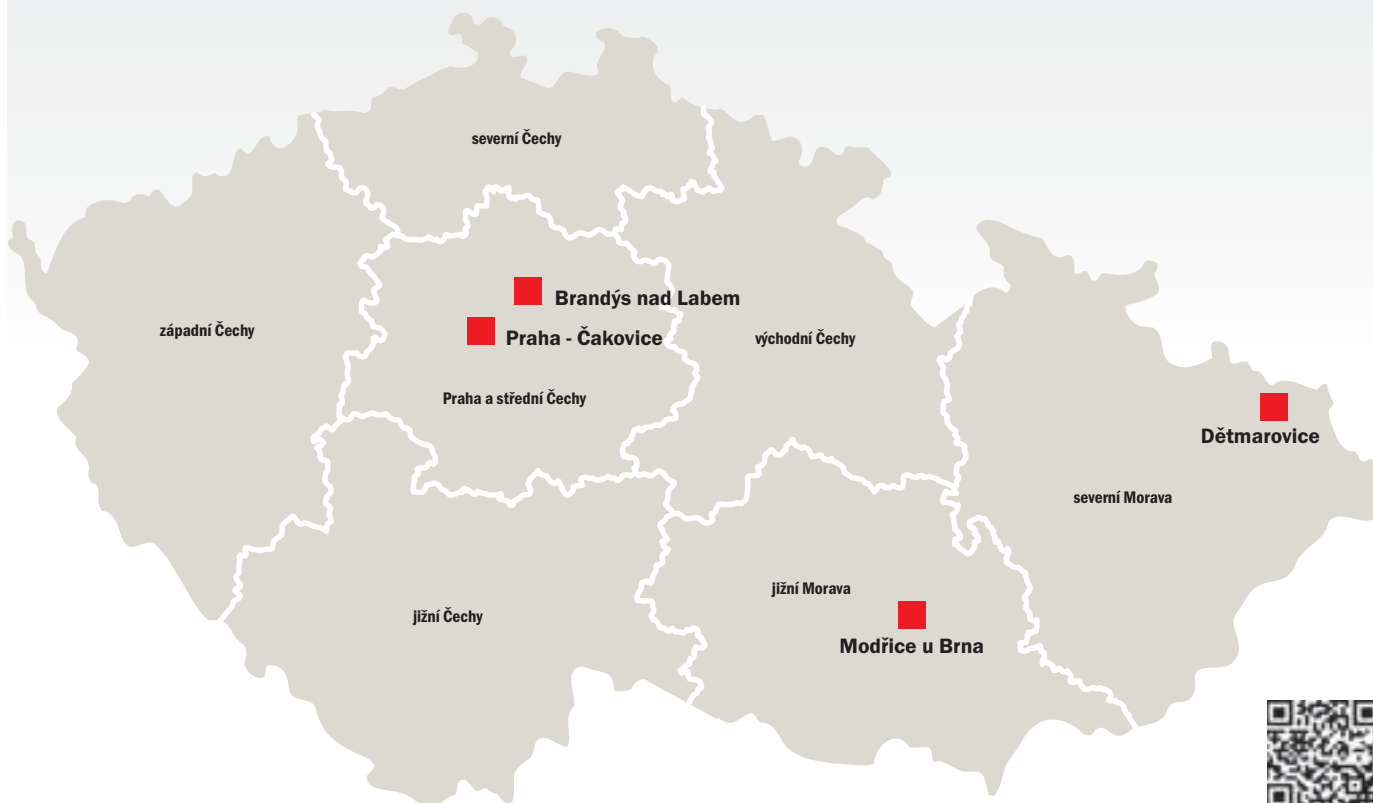

PRODEJNÍ REGIONY

ZÁKAZNICKÉ CENTRUM

Vedoucí zákaznického centra:

Mgr. Marie Šindelářová 326 900 445 m.sindelarova@baumit.cz

Konzultanti zákaznického centra:

Jakub Louč	326 900 446	j.louc@baumit.cz
Ing. Martina Rešetářová	326 900 403	m.resetarova@baumit.cz
Eva Uldrichová	326 900 447	e.uldrichova@baumit.cz
Ing. Martin Čajka	326 900 480	m.cajka@baumit.cz

PŘÍJEM OBJEDNÁVEK

Objednávky na dodávky zboží Baumit posílejte na: **objednavka@baumit.cz**

LOGISTICKÁ CENTRA

Brandýs nad Labem:

Baumit, spol. s r.o., Průmyslová 1841, 250 01 Brandýs nad Labem, info@baumit.cz

Provozní doba: pondělí – čtvrtek 7.00 – 16.00, pátek 7.00 – 13.30

Tel.: 326 900 400

Modřice u Brna:

Baumit, spol. s r.o., Brněnská 679, 664 42 Modřice

Provozní doba: pondělí – čtvrtek 7.00 – 16.00, pátek 7.00 – 13.30

Tel.: 548 212 273

Praha-Čakovice:

Baumit, spol. s r.o., Cukrovarská 864, 196 00 Praha 9-Čakovice

Provozní doba: pondělí – čtvrtek 6.00 – 16.00, pátek 6.00 – 13.30

Tel.: 251 010 297

Dětmarovice:

Baumit, spol. s r.o., Areál EDĚ 1301, 735 71 Dětmarovice

Provozní doba: pondělí – čtvrtek 7.00 – 16.00, pátek 7.00 – 13.30

Tel.: 326 900 492